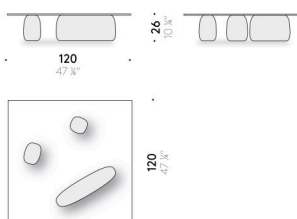

## TAVOLINO

Piano

vetro ultralight, spessore 10 mm, temperato, bordo a filo lucido.