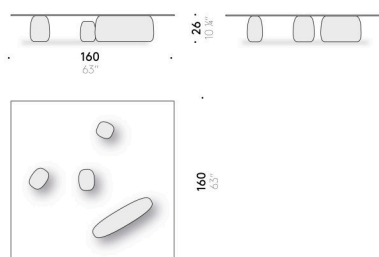

PETITE TABLE

Matériaux

Base en marbre

massif de Travertin Romain non enduit ; ou massif de marbre blanc Carrara, Valentine Grey, Grey Stone, Emperador Dark, Gris Carnique, Rosso Lepanto, Verde Alpi, Calacatta Oro traité avec des produits hydrofuges.

Dessus

verre ultralight, épaisseur 10 mm, trempé, bords polis.