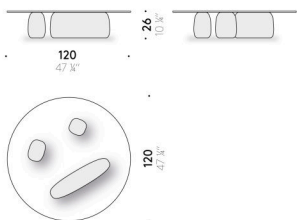

PETITE TABLE

Matériaux

Base en marbre

massif de Travertin Romain non enduit ; ou massif de marbre blanc Carrara, Valentine Grey, Grey Stone, Emperador Dark, Gris Carnique, Rosso Lepanto, Verde Alpi, Calacatta Oro traité avec des produits hydrofuges.

Dessus

verre ultralight, épaisseur 10 mm, trempé, bords polis.