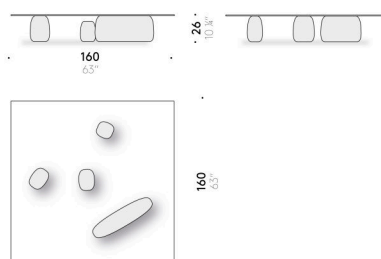

## TAVOLINO

Piano

vetro ultralight, spessore 10 mm, temperato, bordo a filo lucido.