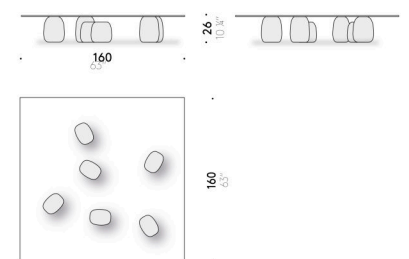

## TAVOLINO

Piano

vetro ultralight, spessore 10 mm, temperato, bordo a filo lucido.