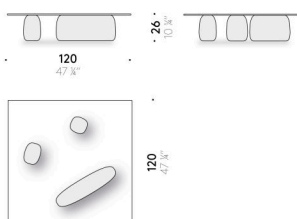

PETITE TABLE

Matériaux

Base en marbre

massif de Travertin Romain non enduit ; ou massif de marbre blanc Carrara, Valentine Grey, Grey Stone, Emperador Dark, Gris Carnique, Rosso Lepanto, Verde Alpi, Calacatta Oro traité avec des produits hydrofuges.

Dessus

verre ultralight, épaisseur 10 mm, trempé, bords polis.