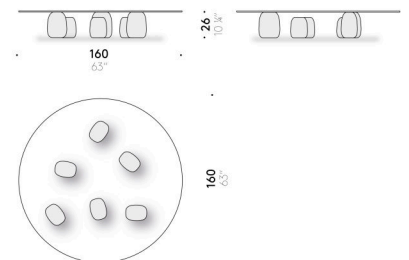

## TAVOLINO

Piano

vetro ultralight, spessore 10 mm, temperato, bordo a filo lucido.