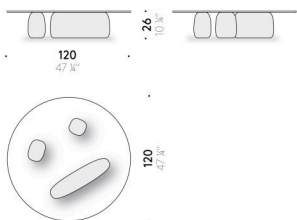

## TAVOLINO

Piano

vetro ultralight, spessore 10 mm, temperato, bordo a filo lucido.