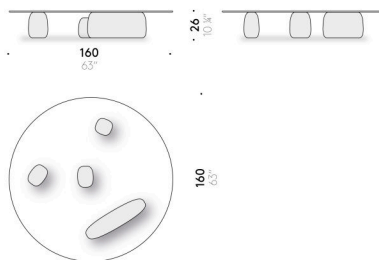

PETITE TABLE

Matériaux

Base en marbre

massif de Travertin Romain non enduit ; ou massif de marbre blanc Carrara, Valentine Grey, Grey Stone, Emperador Dark, Gris Carnique, Rosso Lepanto, Verde Alpi, Calacatta Oro traité avec des produits hydrofuges.

Dessus

verre ultralight, épaisseur 10 mm, trempé, bords polis.