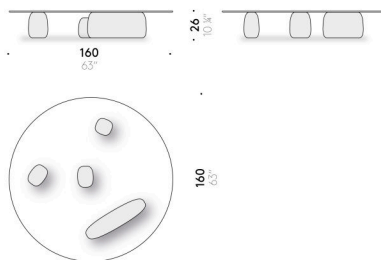

## TAVOLINO

Piano

vetro ultralight, spessore 10 mm, temperato, bordo a filo lucido.