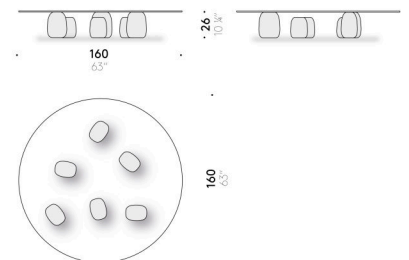

PETITE TABLE

Matériaux

Base en marbre

massif de Travertin Romain non enduit ; ou massif de marbre blanc Carrara, Valentine Grey, Grey Stone, Emperador Dark, Gris Carnique, Rosso Lepanto, Verde Alpi, Calacatta Oro traité avec des produits hydrofuges.

Dessus

verre ultralight, épaisseur 10 mm, trempé, bords polis.