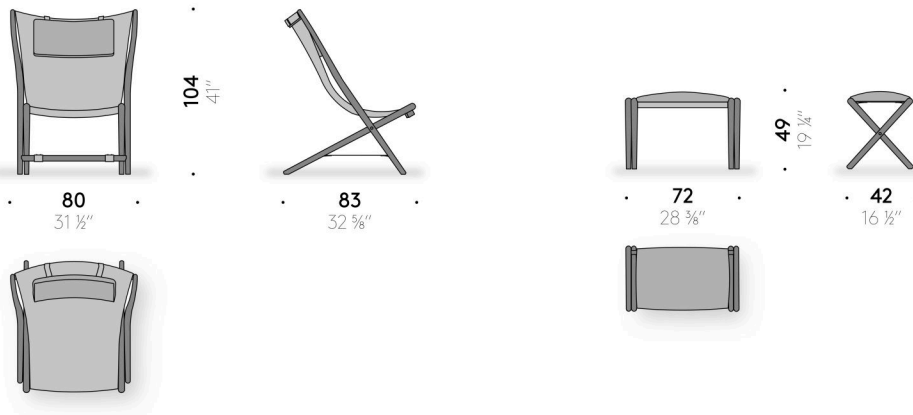

SESEL MIT FUSSHOCKER

Materialien

Gestell

massives Eschenholz Dark, endbehandelt mit transparentem Lack auf Lösemittelbasis. Thermoplast-Gleitfuß. Kleinteile aus Edelstahl.

Sitz und Rückenlehne
braunes Kernleder.

Rückenlehnenkissen
Gänsedaunen mit Überzug aus Baumwollgewebe. Gurte aus Kernleder braun.

Kissen für Fußhocker
Polyurethanschaum und Polyesterwatte, mit Überzug aus Polyestersamt.

Kissenbezug
abnehmbarer Lederbezug (E Mistral: Ebano).