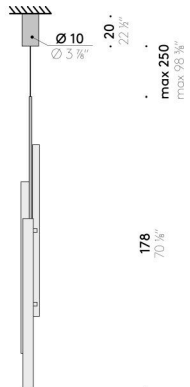

# Cut Back

Design:

DAVID LOPEZ QUINCOES  
2024

• 10 •  
3.94"  
• 11 •  
0.43"

• 10 •  
3.94"  
• 11 •  
0.43"

• 10 •  
3.94"  
• 11 •  
0.43"

• 10 •  
3.94"  
• 11 •  
0.43"

• 10 •  
3.94"  
• 11 •  
0.43"  
• 22 •  
0.87"