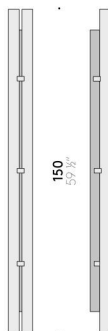

# Cut Back

Design:

DAVID LOPEZ QUINCOES  
2024

• 10 •  
3.94"  
• 11 •  
0.43"

• 10 •  
3.94"  
• 11 •  
0.43"

• 10 •  
3.94"  
• 11 •  
0.43"

• 10 •  
3.94"  
• 11 •  
0.43"

• 10 •  
3.94"  
• 11 •  
0.43"  
• 22 •  
0.87"