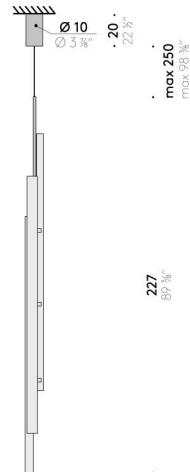

### Pendant version

INPUT SOURCE 100÷240V - 50/60Hz  
H 178cm LED 60W, 24V  
H 227cm LED 90W, 24V

IP20

CRI80

2700K

# Cut Back

Design:

DAVID LOPEZ QUINCOES  
2024

• 10 •  
3.94"  
• 11 •  
0.43"

• 10 •  
3.94"  
• 11 •  
0.43"

• 10 •  
3.94"  
• 11 •  
0.43"

• 10 •  
3.94"  
• 11 •  
0.43"

• 10 •  
3.94"  
• 11 •  
0.43"  
• 22 •  
0.87"

178

7.0"

max 250

max 9.8"

• 10 •  
0.39"

• 11 •  
0.43"

227

8.9"