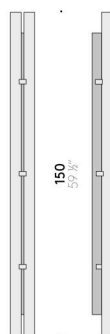

# Cut Back

Design:  
DAVID LOPEZ QUINCOES  
2024

• 10 •  
3.9"

• 11 •  
0.43"

• 10 •  
5.9"

• 11 •  
0.43"

• 10 •  
0.39"

• 11 •  
0.43"

178

7.0"

max 250

max 9.8"

• 10 •  
0.39"

• 11 •  
0.43"

227

8.9"