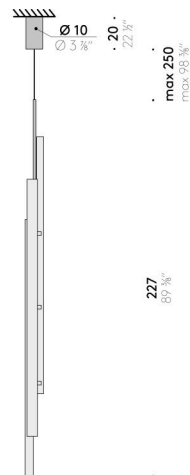

### Pendant version

INPUT SOURCE 100÷240V - 50/60Hz  
H 178cm LED 60W, 24V  
H 227cm LED 90W, 24V

# Cut Back

Design:  
DAVID LOPEZ QUINCOES  
2024

• 10 •  
3.9"

• 11 •  
0.43"

• 10 •  
5.9"

• 11 •  
0.43"

• 10 •  
0.39"

• 11 •  
0.43"

178

7.0"

max 250

max 9.8"

• 10 •  
0.39"

• 11 •  
0.43"

227

8.9"

max 250

max 9.8"

• 10 •  
6.3"

• 11 •  
0.43"

• 22 •  
0.87"