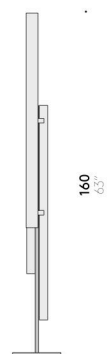

# Cut Back

Design:

DAVID LOPEZ QUINCOES  
2024

• 10 •  
3.94"  
• 11 •  
0.43"

• 10 •  
3.94"  
• 11 •  
0.43"

• 10 •  
3.94"  
• 11 •  
0.43"

• 10 •  
3.94"  
• 11 •  
0.43"

• 10 •  
3.94"  
• 11 •  
0.43"  
• 22 •  
0.87"