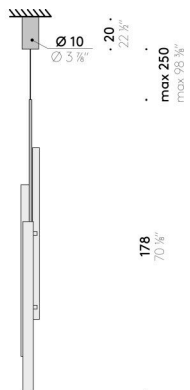

# Cut Back

Design:  
DAVID LOPEZ QUINCOES  
2024

• 10 •  
3.9"

• 11 •  
0.43"

• 10 •  
5.9"

• 11 •  
0.43"

• 10 •  
0.39"

• 11 •  
0.43"

178

7.0"

max 250

max 9.8"

• 10 •  
0.39"

• 11 •  
0.43"

227

8.9"

max 250

max 9.8"

• 10 •  
6.3"

• 11 •  
0.43"

• 22 •  
0.87"