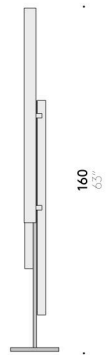

### Materiales

Estructura lámpara  
aluminio extruido pintado color bronce satinado.

# Cut Back

Design:  
DAVID LOPEZ QUINCOES  
2024

• 10 •  
3 7/8"

• 11 •  
4 3/8"

• 10 •  
3 7/8"

• 11 •  
4 3/8"

• 10 •  
3 7/8"

• 11 •  
4 3/8"

• 10 •  
3 7/8"

• 11 •  
4 3/8"

• 10 •  
3 7/8"

• 11 •  
4 3/8"