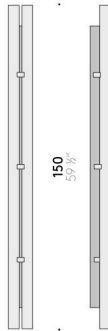

• 10 •
3 7/8"

• 11 •
4 3/8"