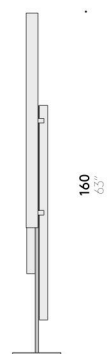

# Cut Back

Design:  
DAVID LOPEZ QUINCOES  
2024

• 10 •  
3.9"

• 11 •  
0.43"

• 10 •  
5.9"

• 11 •  
0.43"

• 10 •  
0.39"

• 11 •  
0.43"

178

7.0"

max 250

max 9.8"

• 10 •  
0.39"

• 11 •  
0.43"

227

8.9"

max 250

max 9.8"

• 10 •  
6.3"

• 11 •  
0.43"

• 22 •  
0.87"