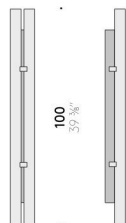

# Cut Back

Design:

DAVID LOPEZ QUINCOES  
2024

• 10 •  
3.94"  
• 11 •  
0.43"

• 10 •  
3.94"  
• 11 •  
0.43"

• 10 •  
3.94"  
• 11 •  
0.43"

• 10 •  
3.94"  
• 11 •  
0.43"

• 10 •  
3.94"  
• 11 •  
0.43"  
• 22 •  
0.87"