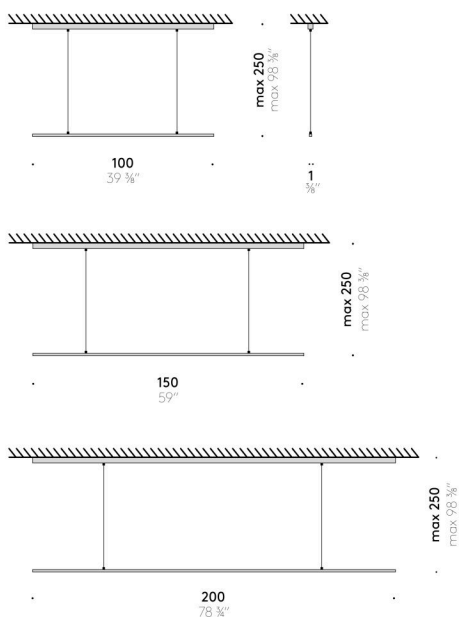

Control

Versión no dimerizable: dimmer no incluido en la lámpara. Versión dimerizable: dimmer integrado en el cuerpo de la lámpara.

Not dimmable version

INPUT 100÷240V - 50/60Hz
SOURCE L 100cm LED 20W, 24V
L 150cm LED 30W, 24V
L 200cm LED 40W, 24V