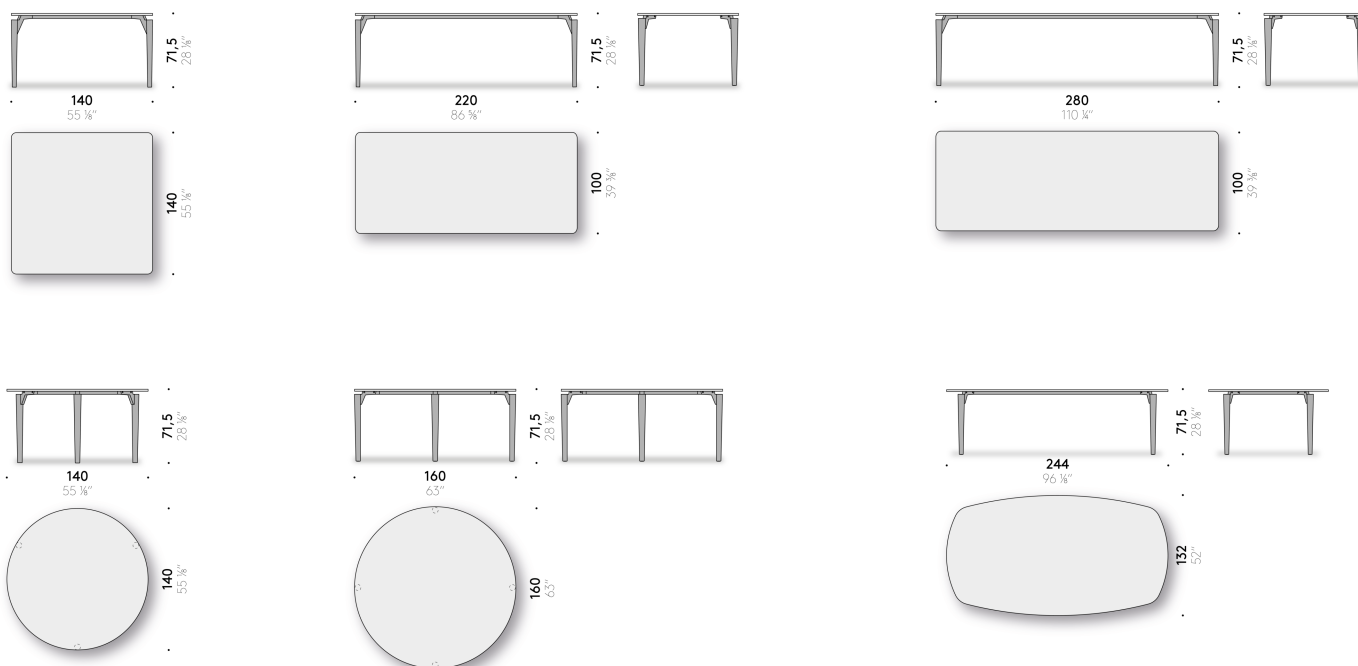

Piano

pietra grigio pece o bianco pece spazzolata, trattato con prodotti idrorepellenti. Piano dotato di struttura rinforzata.

Telo di protezione
cover in poliestere.