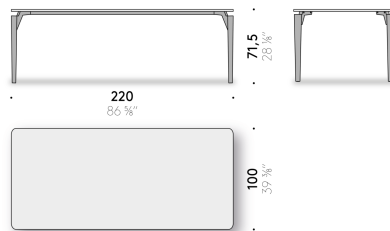

Dessus

pierre gris poix ou blanc poix brossée, traité avec des produits hydrofuges.
Plan doté de structure renforcée.

Toile de protection
housse polyester.