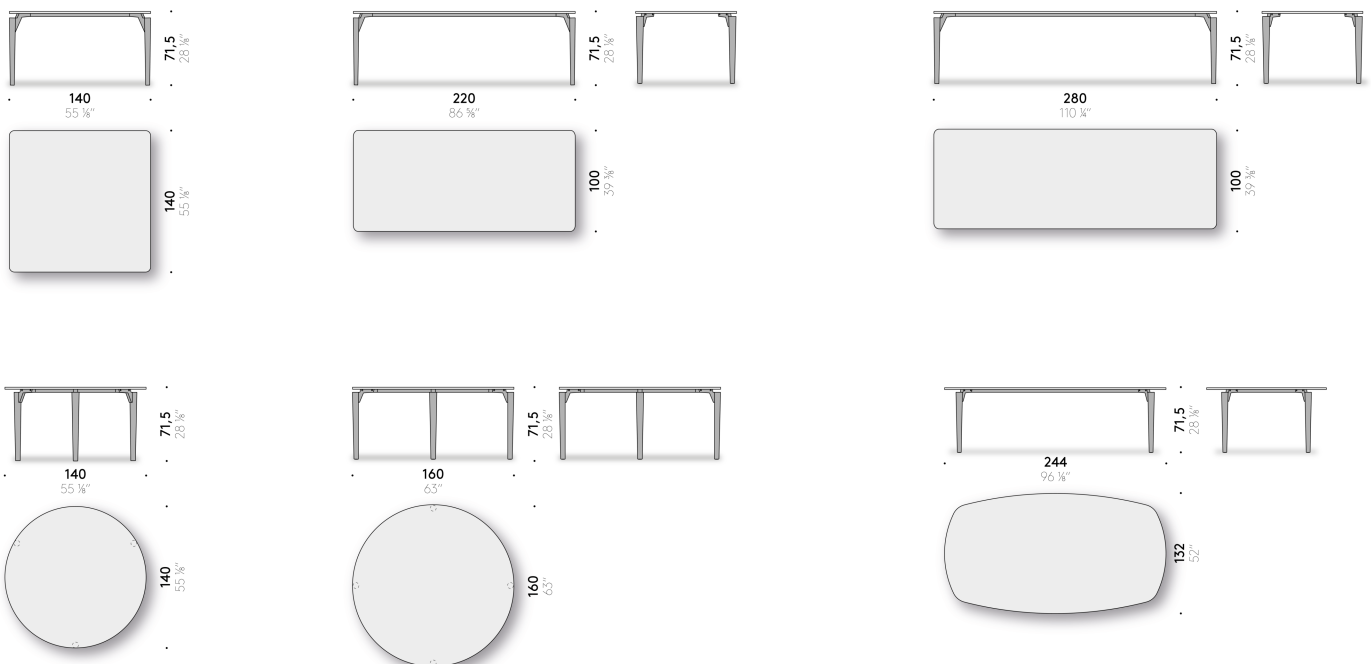

Schutzhülle

Polyesterschutzhülle.