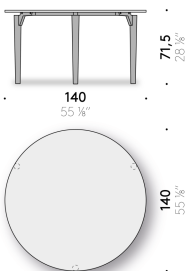

Dessus

pierre gris poix ou blanc poix brossée, traité avec des produits hydrofuges.
Plan doté de structure renforcée.

Toile de protection
housse polyester.