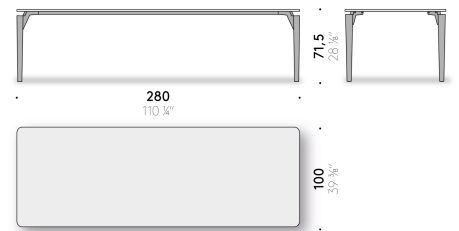

Dessus

pierre gris poix ou blanc poix brossée, traité avec des produits hydrofuges.
Plan doté de structure renforcée.

Toile de protection
housse polyester.