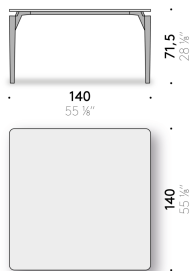

Dessus

pierre gris poix ou blanc poix brossée, traité avec des produits hydrofuges.
Plan doté de structure renforcée.

Toile de protection
housse polyester.