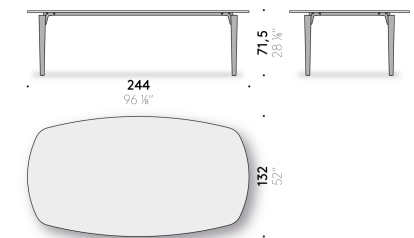

Dessus

pierre gris poix ou blanc poix brossée, traité avec des produits hydrofuges.
Plan doté de structure renforcée.

Toile de protection
housse polyester.