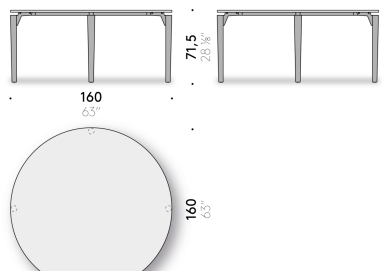

Dessus

pierre gris poix ou blanc poix brossée, traité avec des produits hydrofuges.
Plan doté de structure renforcée.

Toile de protection
housse polyester.