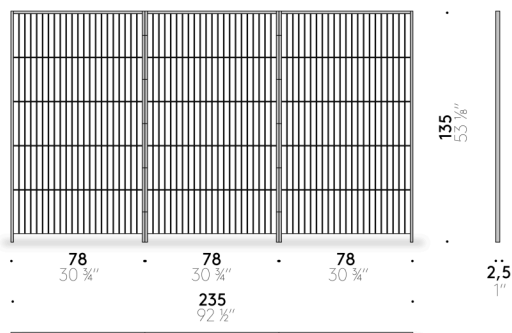

PARAVENTO

Materiali

Telaio
massello di cedro giapponese naturale.

Pannello
telaio in massello di cedro giapponese naturale, oppure carta giapponese (washi) con telaio in massello di cedro giapponese naturale.

Cerniera
carta giapponese (washi).