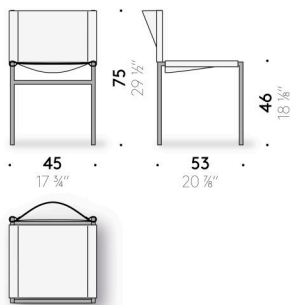

Telo di protezione

cover in poliestere.