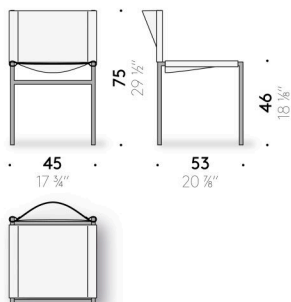

Toile de protection

housse polyester.