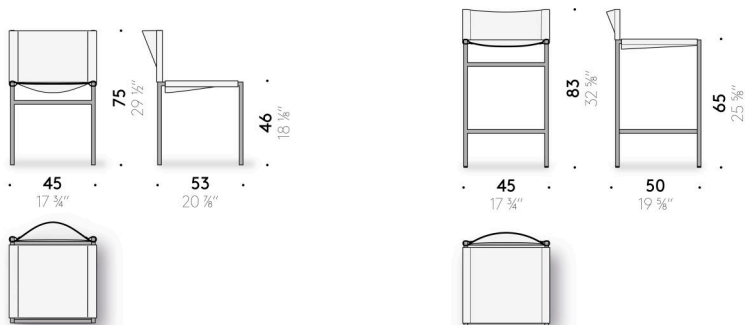

Schutzhülle

Polyesterschutzhülle.