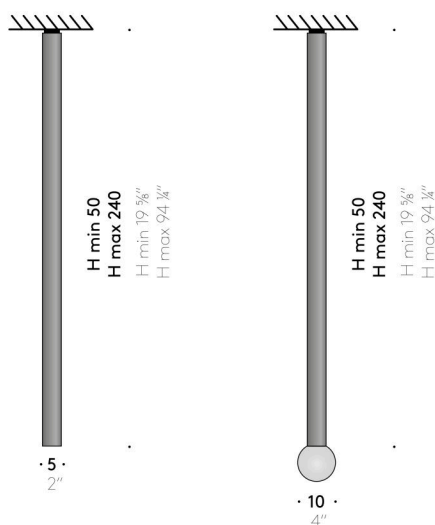

Version without bulb

EU / USA

INPUT 100÷240V - 50/60Hz
SOURCE LED 7,5W
BULB GU10, max 7,5W

Version with bulb

EU

INPUT 100÷240V - 50/60Hz
SOURCE LED 4W, 2700K, CRI95
BULB E27 G95, max 20W

USA

INPUT 100÷240V - 50/60Hz
BULB E26 G95, max 20W (not included)