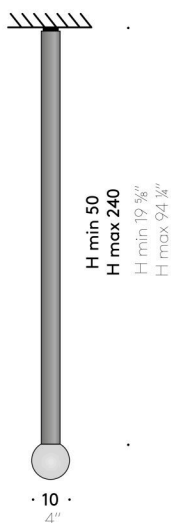

Version without bulb

EU / USA

INPUT 100÷240V - 50/60Hz
SOURCE LED 7,5W
BULB GU10, max 7,5W

Version with bulb

EU

INPUT 100÷240V - 50/60Hz
SOURCE LED 4W, 2700K, CRI95
BULB E27 G95, max 20W

USA

INPUT 100÷240V - 50/60Hz
BULB E26 G95, max 20W (not included)