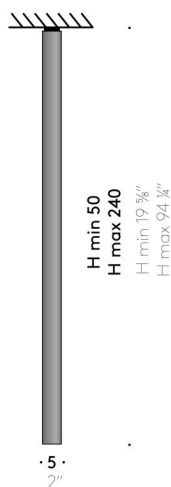

Version without bulb

EU / USA

INPUT 100÷240V - 50/60Hz
SOURCE LED 7,5W
BULB GU10, max 7,5W

Version with bulb

EU

INPUT 100÷240V - 50/60Hz
SOURCE LED 4W, 2700K, CRI95
BULB E27 G95, max 20W

USA

INPUT 100÷240V - 50/60Hz
BULB E26 G95, max 20W (not included)