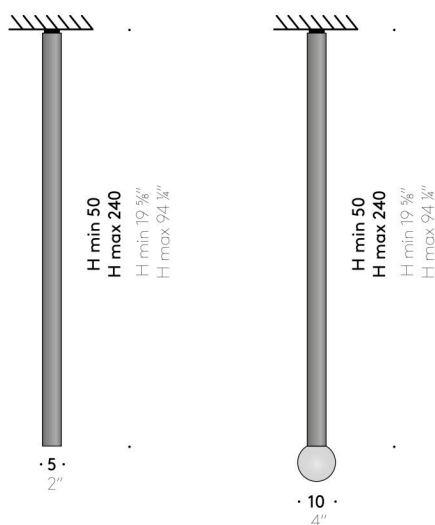

Controllo

dimmer non incluso nella lampada.

Version without bulb

EU / USA

INPUT	100÷240V - 50/60Hz
SOURCE	LED 7,5W
BULB	GU10, max 7,5W

Version with bulb

EU

INPUT	100÷240V - 50/60Hz
SOURCE	LED 4W, 2700K, CRI95
BULB	E27 G95, max 20W

USA

INPUT	100÷240V - 50/60Hz
BULB	E26 G95, max 20W (not included)