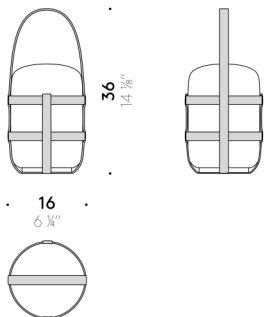

INPUT SOURCE 100-240V - 50/60Hz
LED 10W