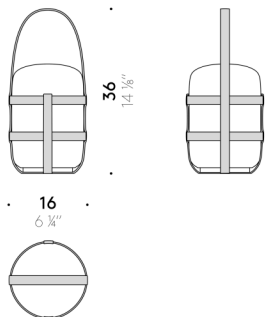

INPUT SOURCE 100-240V - 50/60Hz
LED 10W