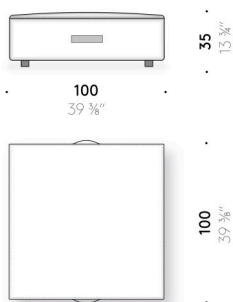

Rivestimento

rivestimento sfoderabile in tessuto outdoor.

Maniglia

EVA color cognac (solo pouf 100×100 cm e Ø 100 cm).

Cerniera zip

nastro rosso e tiretto in pelle rossa (solo pouf L 55×55 cm e Ø 40 cm).

Everyday Life Pouf Outdoor