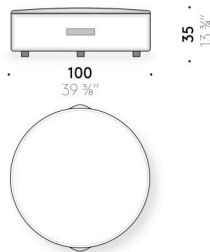

Griff

EVA cognacfarbig (nur Sitzpouf 100×100 cm und Ø 100 cm).

Reißverschluss

rotes Reißverschlusband und Schiebergriff aus rotem Leder (nur Sitzpouf B. 55×55 cm und Ø 40 cm).

Everyday Life Pouf Outdoor

Design: