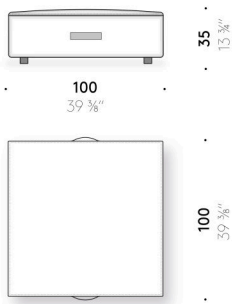

Griff

EVA cognacfarbig (nur Sitzpouf 100×100 cm und Ø 100 cm).

Reißverschluss

rotes Reißverschlusband und Schiebergriff aus rotem Leder (nur Sitzpouf B. 55×55 cm und Ø 40 cm).

Everyday Life Pouf Outdoor

Design: