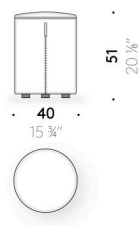

Griff

EVA cognacfarbig (nur Sitzpouf 100×100 cm und Ø 100 cm).

Reißverschluss

rotes Reißverschlusband und Schiebergriff aus rotem Leder (nur Sitzpouf B. 55×55 cm und Ø 40 cm).

Everyday Life Pouf Outdoor

Design: