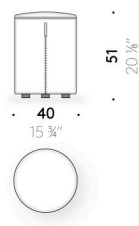

Rivestimento

rivestimento sfoderabile in tessuto outdoor.

Maniglia

EVA color cognac (solo pouf 100×100 cm e Ø 100 cm).

Cerniera zip

nastro rosso e tiretto in pelle rossa (solo pouf L 55×55 cm e Ø 40 cm).

Everyday Life Pouf Outdoor