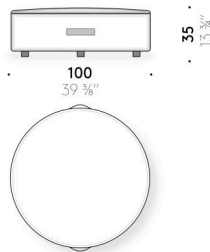

Revêtement

revêtement déhoussable en tissu outdoor.

Poignée

EVA couleur cognac (uniquement pouf 100×100 et Ø 100 cm).

Charnière zip

ruban rouge et tiroir en cuir rouge (uniquement pouf L 55×55 cm et Ø 40 cm).