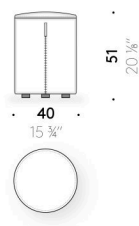

Revêtement

revêtement déhoussable en tissu outdoor.

Poignée

EVA couleur cognac (uniquement pouf 100×100 et Ø 100 cm).

Charnière zip

ruban rouge et tiroir en cuir rouge (uniquement pouf L 55×55 cm et Ø 40 cm).