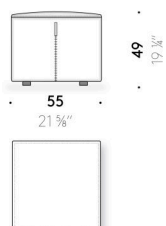

Griff

EVA cognacfarbig (nur Sitzpouf 100×100 cm und Ø 100 cm).

Reißverschluss

rotes Reißverschlusband und Schiebergriff aus rotem Leder (nur Sitzpouf B. 55×55 cm und Ø 40 cm).

Everyday Life Pouf Outdoor

Design: