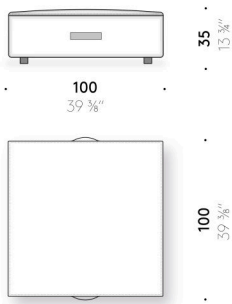

Revêtement

revêtement déhoussable en tissu outdoor.

Poignée

EVA couleur cognac (uniquement pouf 100×100 et Ø 100 cm).

Charnière zip

ruban rouge et tiroir en cuir rouge (uniquement pouf L 55×55 cm et Ø 40 cm).