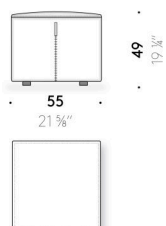

Revêtement

revêtement déhoussable en tissu outdoor.

Poignée

EVA couleur cognac (uniquement pouf 100×100 et Ø 100 cm).

Charnière zip

ruban rouge et tiroir en cuir rouge (uniquement pouf L 55×55 cm et Ø 40 cm).