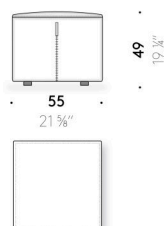

Rivestimento

rivestimento sfoderabile in tessuto outdoor.

Maniglia

EVA color cognac (solo pouf 100×100 cm e Ø 100 cm).

Cerniera zip

nastro rosso e tiretto in pelle rossa (solo pouf L 55×55 cm e Ø 40 cm).

Everyday Life Pouf Outdoor