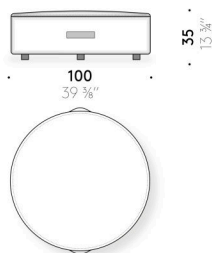

Rivestimento

rivestimento sfoderabile in tessuto outdoor.

Maniglia

EVA color cognac (solo pouf 100×100 cm e Ø 100 cm).

Cerniera zip

nastro rosso e tiretto in pelle rossa (solo pouf L 55×55 cm e Ø 40 cm).

Everyday Life Pouf Outdoor