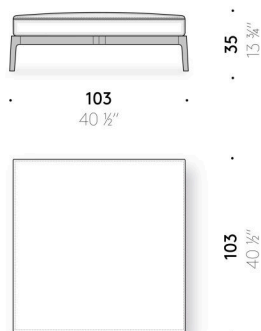

Telo di protezione

(opzionale)

cover in poliestere.