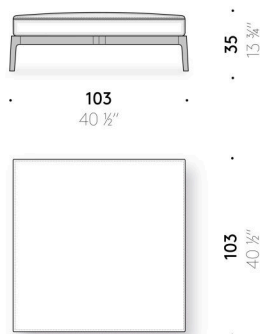

Protective cover

(optional)

polyester cover.