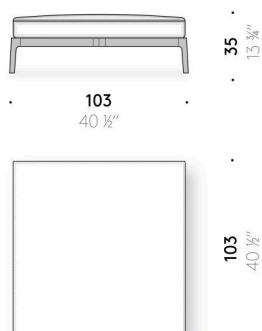

Toile de protection

(optionnel)

housse polyester.