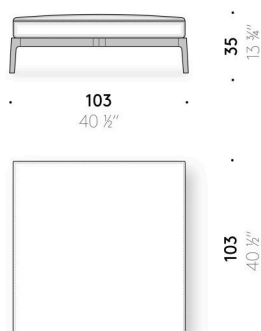

SITZPOUF OUTDOOR, D.H. FÜR DEN AUSSENBEREICHEN GEEIGNET

Materialien

Gestell
gebürstetes Iroko-Massivholz, endbehandelt mit Schutzlack für den Außenbereich geeignet.

Sitzkissen
Polyurethanschaum unterschiedlicher Dichte und Polyesterwatte, mit Überzug aus wasserabweisendem Polyestergerewebe.

Schutzhülle
(optional)
Polyesterschutzhülle.