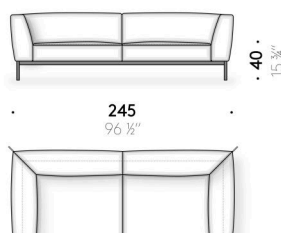

Everyday Life Modular Sofa

Design:

PAUL SMITH
2023

+ info: <https://www.depadova.com/materials.pdf>
De Padova srl - info@depadova.it

GERADES UND MODULARES SOFA

Materialien

Gestell

Beine aus massivem Eschenholz Dark, endbehandelt mit transparentem Lack auf Lösemittelbasis. Massivholzdübel aus Naturesche.

Innenrahmen

Pulverlackierter Stahl mit elastischen Gurten. Zentraler Fuß mit einstellbarem Gleitfuß.

Rückenlehne und Armlehne

Gestell aus Holz. Polyurethanschaum unterschiedlicher Dichte. Gänsedaunen mit Kapokfaser, mit Überzug aus Bio-Baumwollgewebe. Bei den FR-Versionen (Fire Resistant), die auf Anfrage erhältlich sind, entsprechen die Polstermaterialien den geltenden Bestimmungen.

Sitzkissen

Polyurethanschaum unterschiedlicher Dichte. Gänsedaunen mit Kapokfaser, mit Überzug aus Bio-Baumwollgewebe. Bei den FR-Versionen (Fire Resistant), die auf Anfrage erhältlich sind, entsprechen die Polstermaterialien den geltenden Bestimmungen.

Bezug

abnehmbarer Stoff-oder Lederbezug mit Kreuznaht.

Reißverschluss

rotes Reißverschlusßband und Schiebergriff aus rotem Leder.

Dekokissen

Gänsedaunen mit Kapokfaser, mit Überzug aus Bio-Baumwollgewebe.

Tischplatte aus Stein

weißer Pece-Stein oder Pece-Stein mit mattem Polyester beschichtet.

Tischplatte aus Marmor

Marmor Emperador Dark, Valentine Grey, Grau Carnico, Carrara weiß, Grey Stone, Calacatta Oro, Rosso Lepanto, Verde Alpi, mit wasserabweisenden Produkten behandelt oder mit mattem Polyester beschichtet.