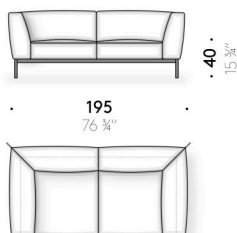

Everyday Life Modular Sofa

Design:

PAUL SMITH
2023

+ info: <https://www.depadova.com/materials.pdf>
De Padova srl - info@depadova.it

SOFÁ LINEAL Y MODULAR

Materiales

Estructura

patas de madera maciza de fresno Dark acabada con barniz transparente al disolvente. Taco de madera maciza de fresno natural.

Armazón interior

acero pintado en polvo con cinchas elásticas. Pie central con bajo-pie ajustable.

Respaldo y brazo

estructura de madera. Espuma de poliuretano de densidad diferente. plumas de oca con fibra de kapok tapizada con tela de algodón orgánico. Para las versiones FR (Fire Resistant) bajo pedido, los materiales del relleno cumplen con las normativas.

Cojines de asiento

espuma de poliuretano de densidad diferente. plumas de oca con fibra de kapok tapizada con tela de algodón orgánico. Para las versiones FR (Fire Resistant) bajo pedido, los materiales del relleno cumplen con las normativas.

Revestimiento

revestimiento desenfundable de tejido o de piel con costura cruzada.

Cremallera

cinta roja y tirador de piel roja.

Cojines decorativos

plumas de oca con fibra de kapok tapizada con tela de algodón orgánico.

Tablero de piedra

piedra blanco pez o piedra pez, acabada con poliéster mate.

Tablero de mármol

mármol Emperador Dark, Valentine Grey, Gris de Carnia, blanco Carrara, Grey Stone, Calacatta Oro, Rosso Lepanto, Verde Alpi, tratado con productos repelentes al agua o acabado con poliéster mate.