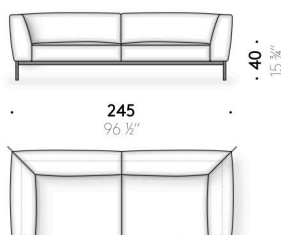

Piano in pietra

pietra bianco pece o pietra pece, finita con poliestere opaco.

Piano in marmo

marmo Emperador Dark, Valentine Grey, Grigio Carnico, bianco Carrara, Grey Stone, Calacatta Oro, Rosso Lepanto, Verde Alpi trattato con prodotti idrorepellenti oppure finito con poliestere opaco.