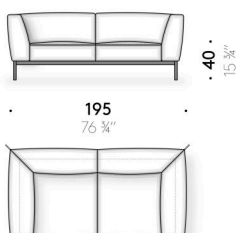

Everyday Life Modular Sofa

Design:

PAUL SMITH
2023

+ info: <https://www.depadova.com/materials.pdf>
De Padova srl - info@depadova.it

GERADES UND MODULARES SOFA

Materialien

Gestell

Beine aus massivem Eschenholz Dark, endbehandelt mit transparentem Lack auf Lösemittelbasis. Massivholzdübel aus Naturesche.

Innenrahmen

Pulverlackierter Stahl mit elastischen Gurten. Zentraler Fuß mit einstellbarem Gleitfuß.

Rückenlehne und Armlehne

Gestell aus Holz. Polyurethanschaum unterschiedlicher Dichte. Gänsedaunen mit Kapokfaser, mit Überzug aus Bio-Baumwollgewebe. Bei den FR-Versionen (Fire Resistant), die auf Anfrage erhältlich sind, entsprechen die Polstermaterialien den geltenden Bestimmungen.

Sitzkissen

Polyurethanschaum unterschiedlicher Dichte. Gänsedaunen mit Kapokfaser, mit Überzug aus Bio-Baumwollgewebe. Bei den FR-Versionen (Fire Resistant), die auf Anfrage erhältlich sind, entsprechen die Polstermaterialien den geltenden Bestimmungen.

Bezug

abnehmbarer Stoff-oder Lederbezug mit Kreuznaht.

Reißverschluss

rotes Reißverschlusßband und Schiebergriff aus rotem Leder.

Dekokissen

Gänsedaunen mit Kapokfaser, mit Überzug aus Bio-Baumwollgewebe.

Tischplatte aus Stein

weißer Pece-Stein oder Pece-Stein mit mattem Polyester beschichtet.

Tischplatte aus Marmor

Marmor Emperador Dark, Valentine Grey, Grau Carnico, Carrara weiß, Grey Stone, Calacatta Oro, Rosso Lepanto, Verde Alpi, mit wasserabweisenden Produkten behandelt oder mit mattem Polyester beschichtet.