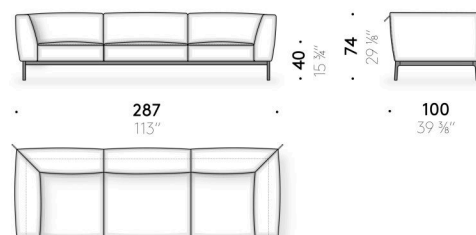

Piano in pietra

pietra bianco pece o pietra pece, finita con poliestere opaco.

Piano in marmo

marmo Emperador Dark, Valentine Grey, Grigio Carnico, bianco Carrara, Grey Stone, Calacatta Oro, Rosso Lepanto, Verde Alpi trattato con prodotti idrorepellenti oppure finito con poliestere opaco.