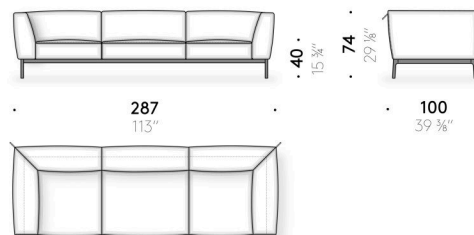

Everyday Life Modular Sofa

Design:

PAUL SMITH
2023

+ info: <https://www.depadova.com/materials.pdf>
De Padova srl - info@depadova.it

CANAPÉ DROIT ET MODULABLE

Matériaux

Structure
piètements en massif de frêne Dark fini avec peinture transparente à base de solvant.
Tasseau en bois massif en frêne naturel.

Cadre interne
acier peint à poudre avec des sangles élastiques. Pied central avec patin réglable.

Dossier et accoudoir
structure en bois. Mousse de polyuréthane à densité variable. Plume d'oie avec fibre kapok doublé en toile de coton organique. Pour les versions FR (Fire Resistant) sur demande, les matériaux de rembourrage sont conformes à la réglementation.

Coussins d'assise
mousse de polyuréthane à densité variable. Plume d'oie avec fibre de kapok doublée en toile de coton organique. Pour les versions FR (Fire Resistant) sur demande, les matériaux du rembourrage sont conformes aux réglementations.

Revêtement
revêtement déhoussable en tissu ou en cuir avec point de croix.

Charnière zip
ruban rouge et tiroir en cuir rouge.

Coussins décoratifs
plume d'oie avec fibre de kapok doublée en toile de coton organique.

Dessus en pierre
pierre blanc poix ou pierre de poix, finie avec du polyester mat.

Dessus en marbre
marbre Emperador Dark, Valentine Grey, Gris Carnique, blanc Carrara, Grey Stone, Calacatta Oro, Rosso Lepanto, Verde Alpi traité avec des produits hydrofuges ou fini avec du polyester mat.