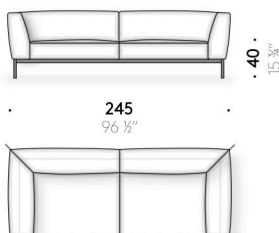

Everyday Life Modular Sofa

Design:

PAUL SMITH
2023

+ info: <https://www.depadova.com/materials.pdf>
De Padova srl - info@depadova.it

SOFÁ LINEAL Y MODULAR

Materiales

Estructura

patas de madera maciza de fresno Dark acabada con barniz transparente al disolvente. Taco de madera maciza de fresno natural.

Armazón interior

acero pintado en polvo con cinchas elásticas. Pie central con bajo-pie ajustable.

Respaldo y brazo

estructura de madera. Espuma de poliuretano de densidad diferente. plumas de oca con fibra de kapok tapizada con tela de algodón orgánico. Para las versiones FR (Fire Resistant) bajo pedido, los materiales del relleno cumplen con las normativas.

Cojines de asiento

espuma de poliuretano de densidad diferente. plumas de oca con fibra de kapok tapizada con tela de algodón orgánico. Para las versiones FR (Fire Resistant) bajo pedido, los materiales del relleno cumplen con las normativas.

Revestimiento

revestimiento desenfundable de tejido o de piel con costura cruzada.

Cremallera

cinta roja y tirador de piel roja.

Cojines decorativos

plumas de oca con fibra de kapok tapizada con tela de algodón orgánico.

Tablero de piedra

piedra blanco pez o piedra pez, acabada con poliéster mate.

Tablero de mármol

mármol Emperador Dark, Valentine Grey, Gris de Carnia, blanco Carrara, Grey Stone, Calacatta Oro, Rosso Lepanto, Verde Alpi, tratado con productos repelentes al agua o acabado con poliéster mate.