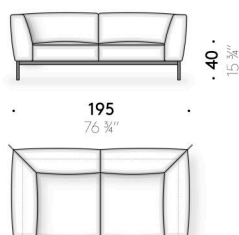

Piano in pietra

pietra bianco pece o pietra pece, finita con poliestere opaco.

Piano in marmo

marmo Emperador Dark, Valentine Grey, Grigio Carnico, bianco Carrara, Grey Stone, Calacatta Oro, Rosso Lepanto, Verde Alpi trattato con prodotti idrorepellenti oppure finito con poliestere opaco.