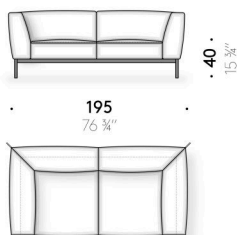

Everyday Life Modular Sofa

Design:

PAUL SMITH
2023

+ info: <https://www.depadova.com/materials.pdf>
De Padova srl - info@depadova.it

CANAPÉ DROIT ET MODULABLE

Matériaux

Structure
piètements en massif de frêne Dark fini avec peinture transparente à base de solvant.
Tasseau en bois massif en frêne naturel.

Cadre interne
acier peint à poudre avec des sangles élastiques. Pied central avec patin réglable.

Dossier et accoudoir
structure en bois. Mousse de polyuréthane à densité variable. Plume d'oie avec fibre kapok doublé en toile de coton organique. Pour les versions FR (Fire Resistant) sur demande, les matériaux de rembourrage sont conformes à la réglementation.

Coussins d'assise
mousse de polyuréthane à densité variable. Plume d'oie avec fibre de kapok doublée en toile de coton organique. Pour les versions FR (Fire Resistant) sur demande, les matériaux du rembourrage sont conformes aux réglementations.

Revêtement
revêtement déhoussable en tissu ou en cuir avec point de croix.

Charnière zip
ruban rouge et tiroir en cuir rouge.

Coussins décoratifs
plume d'oie avec fibre de kapok doublée en toile de coton organique.

Dessus en pierre
pierre blanc poix ou pierre de poix, finie avec du polyester mat.

Dessus en marbre
marbre Emperador Dark, Valentine Grey, Gris Carnique, blanc Carrara, Grey Stone, Calacatta Oro, Rosso Lepanto, Verde Alpi traité avec des produits hydrofuges ou fini avec du polyester mat.