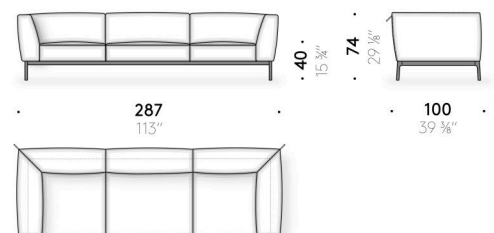

Everyday Life Modular Sofa

Design:

PAUL SMITH
2023

+ info: <https://www.depadova.com/materials.pdf>
De Padova srl - info@depadova.it

GERADES UND MODULARES SOFA

Materialien

Gestell

Beine aus massivem Eschenholz Dark, endbehandelt mit transparentem Lack auf Lösemittelbasis. Massivholzdübel aus Naturesche.

Innenrahmen

Pulverlackierter Stahl mit elastischen Gurten. Zentraler Fuß mit einstellbarem Gleitfuß.

Rückenlehne und Armlehne

Gestell aus Holz. Polyurethanschaum unterschiedlicher Dichte. Gänsedaunen mit Kapokfaser, mit Überzug aus Bio-Baumwollgewebe. Bei den FR-Versionen (Fire Resistant), die auf Anfrage erhältlich sind, entsprechen die Polstermaterialien den geltenden Bestimmungen.

Sitzkissen

Polyurethanschaum unterschiedlicher Dichte. Gänsedaunen mit Kapokfaser, mit Überzug aus Bio-Baumwollgewebe. Bei den FR-Versionen (Fire Resistant), die auf Anfrage erhältlich sind, entsprechen die Polstermaterialien den geltenden Bestimmungen.

Bezug

abnehmbarer Stoff-oder Lederbezug mit Kreuznaht.

Reißverschluss

rotes Reißverschlusßband und Schiebergriff aus rotem Leder.

Dekokissen

Gänsedaunen mit Kapokfaser, mit Überzug aus Bio-Baumwollgewebe.

Tischplatte aus Stein

weißer Pece-Stein oder Pece-Stein mit mattem Polyester beschichtet.

Tischplatte aus Marmor

Marmor Emperador Dark, Valentine Grey, Grau Carnico, Carrara weiß, Grey Stone, Calacatta Oro, Rosso Lepanto, Verde Alpi, mit wasserabweisenden Produkten behandelt oder mit mattem Polyester beschichtet.