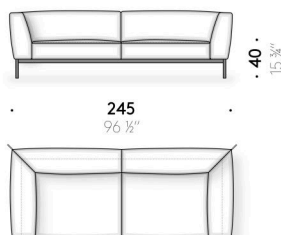

Everyday Life Modular Sofa

Design:

PAUL SMITH
2023

+ info: <https://www.depadova.com/materials.pdf>
De Padova srl - info@depadova.it

CANAPÉ DROIT ET MODULABLE

Matériaux

Structure
piètements en massif de frêne Dark fini avec peinture transparente à base de solvant.
Tasseau en bois massif en frêne naturel.

Cadre interne
acier peint à poudre avec des sangles élastiques. Pied central avec patin réglable.

Dossier et accoudoir
structure en bois. Mousse de polyuréthane à densité variable. Plume d'oie avec fibre kapok doublé en toile de coton organique. Pour les versions FR (Fire Resistant) sur demande, les matériaux de rembourrage sont conformes à la réglementation.

Coussins d'assise
mousse de polyuréthane à densité variable. Plume d'oie avec fibre de kapok doublée en toile de coton organique. Pour les versions FR (Fire Resistant) sur demande, les matériaux du rembourrage sont conformes aux réglementations.

Revêtement
revêtement déhoussable en tissu ou en cuir avec point de croix.

Charnière zip
ruban rouge et tiroir en cuir rouge.

Coussins décoratifs
plume d'oie avec fibre de kapok doublée en toile de coton organique.

Dessus en pierre
pierre blanc poix ou pierre de poix, finie avec du polyester mat.

Dessus en marbre
marbre Emperador Dark, Valentine Grey, Gris Carnique, blanc Carrara, Grey Stone, Calacatta Oro, Rosso Lepanto, Verde Alpi traité avec des produits hydrofuges ou fini avec du polyester mat.