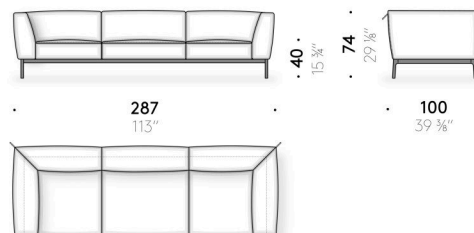

Everyday Life Modular Sofa

Design:

PAUL SMITH
2023

+ info: <https://www.depadova.com/materials.pdf>
De Padova srl - info@depadova.it

SOFÁ LINEAL Y MODULAR

Materiales

Estructura

patas de madera maciza de fresno Dark acabada con barniz transparente al disolvente. Taco de madera maciza de fresno natural.

Armazón interior

acero pintado en polvo con cinchas elásticas. Pie central con bajo-pie ajustable.

Respaldo y brazo

estructura de madera. Espuma de poliuretano de densidad diferente. plumas de oca con fibra de kapok tapizada con tela de algodón orgánico. Para las versiones FR (Fire Resistant) bajo pedido, los materiales del relleno cumplen con las normativas.

Cojines de asiento

espuma de poliuretano de densidad diferente. plumas de oca con fibra de kapok tapizada con tela de algodón orgánico. Para las versiones FR (Fire Resistant) bajo pedido, los materiales del relleno cumplen con las normativas.

Revestimiento

revestimiento desenfundable de tejido o de piel con costura cruzada.

Cremallera

cinta roja y tirador de piel roja.

Cojines decorativos

plumas de oca con fibra de kapok tapizada con tela de algodón orgánico.

Tablero de piedra

piedra blanco pez o piedra pez, acabada con poliéster mate.

Tablero de mármol

mármol Emperador Dark, Valentine Grey, Gris de Carnia, blanco Carrara, Grey Stone, Calacatta Oro, Rosso Lepanto, Verde Alpi, tratado con productos repelentes al agua o acabado con poliéster mate.