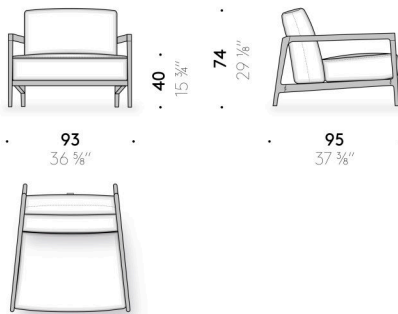

Schutzhülle

(optional)

Polyesterschutzhülle mit Griffen aus EVA, cognacfarbig.