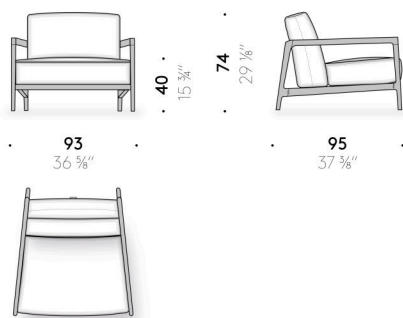

Telo di protezione

(opzionale)

cover in poliestere con maniglie in EVA color cognac.