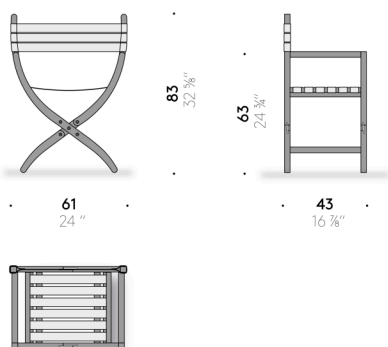

Assise et dossier

cuir pigmenté au tannage minéral de couleur noire ou marron.