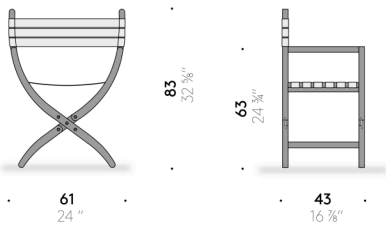

Struttura

legno massello di frassino tinto nero con vernice trasparente a base acqua o a base solvente. Cerniere in acciaio inox (AISI 304). Piedini termoplastici.

Seduta e schienale

cuoio pigmentato conciato al minerale di colore nero o marrone.