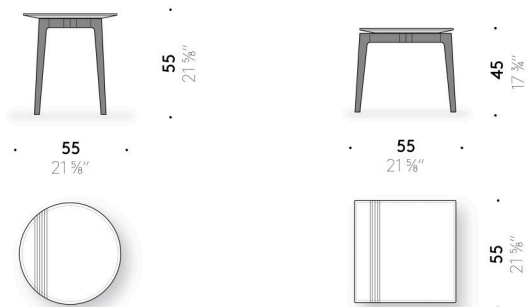

Tischplatte aus Marmor

Marmor mit wasserabweisenden Produkten behandelt oder mit mattem Polyester beschichtet.