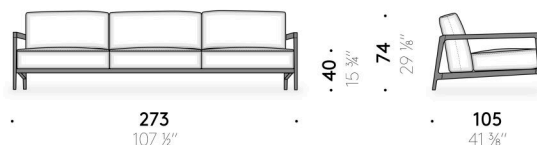

Revêtement

revêtement déhoussable en tissu ou en cuir avec point de croix.