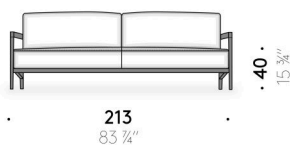

Bezug

abnehmbarer Stoff-oder Lederbezug mit Kreuznaht.