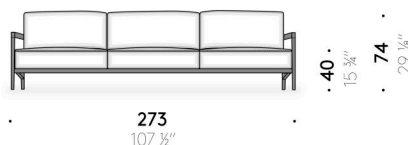

Bezug

abnehmbarer Stoff-oder Lederbezug mit Kreuznaht.