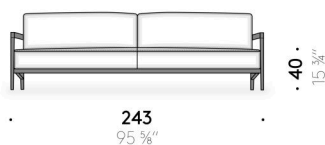

Revêtement

revêtement déhoussable en tissu ou en cuir avec point de croix.