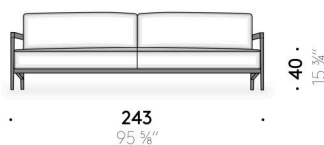

Rivestimento

rivestimento sfoderabile in tessuto o in pelle con cucitura incrociata.