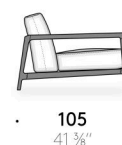

Bezug

abnehmbarer Stoff-oder Lederbezug mit Kreuznaht.