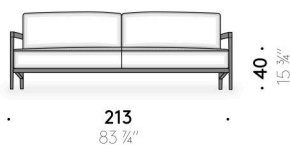

Revêtement

revêtement déhoussable en tissu ou en cuir avec point de croix.