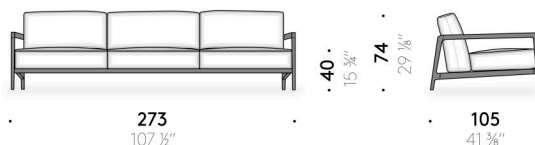

Rivestimento

rivestimento sfoderabile in tessuto o in pelle con cucitura incrociata.