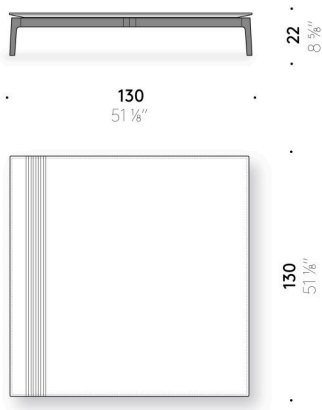

Dessus en marbre

marbre traité avec des produits hydrofuges ou fini avec polyester mat.