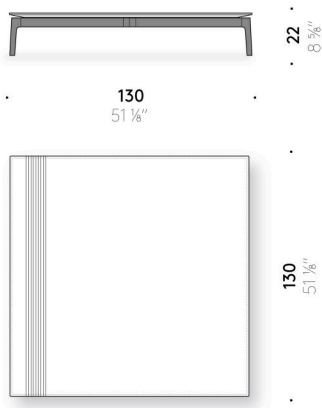

Piano in pietra

pietra bianco pece o pietra pece, con fresate con riempimento decorativo colorato, finita con poliesteri opaco.

Piano in marmo

marmo trattato con prodotti idrorepellenti oppure finito con poliesteri opaco.