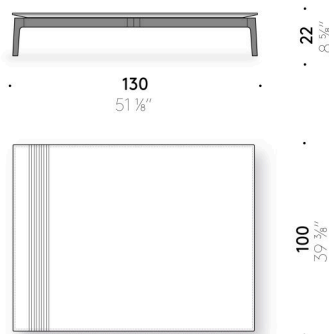

Tischplatte aus Marmor

Marmor mit wasserabweisenden Produkten behandelt oder mit mattem Polyester beschichtet.