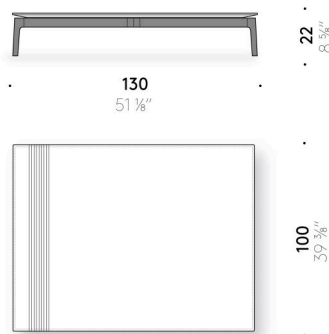

Piano in pietra

pietra bianco pece o pietra pece, con fresate con riempimento decorativo colorato, finita con poliesteri opaco.

Piano in marmo

marmo trattato con prodotti idrorepellenti oppure finito con poliesteri opaco.