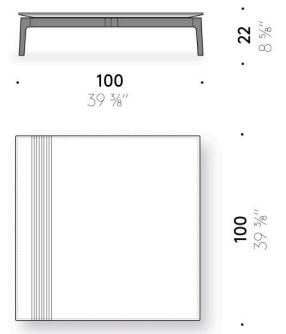

Piano in pietra

pietra bianco pece o pietra pece, con fresate con riempimento decorativo colorato, finita con poliesteri opaco.

Piano in marmo

marmo trattato con prodotti idrorepellenti oppure finito con poliesteri opaco.