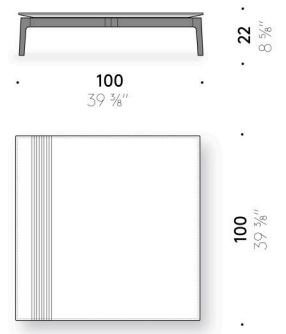

Tischplatte aus Marmor

Marmor mit wasserabweisenden Produkten behandelt oder mit mattem Polyester beschichtet.