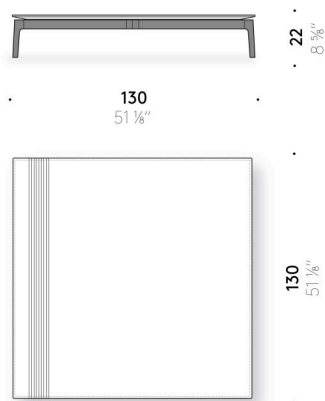

Marble top

marble treated with water repellent products or finished with matt polyester.