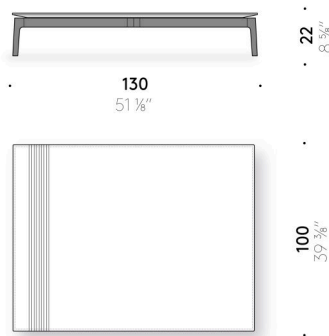

Dessus en marbre

marbre traité avec des produits hydrofuges ou fini avec polyester mat.