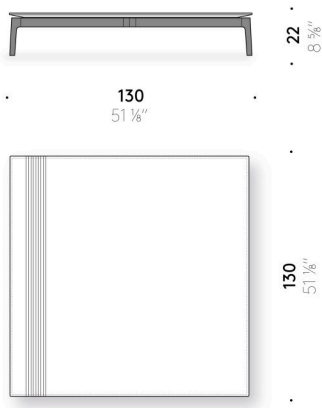

Tischplatte aus Marmor

Marmor mit wasserabweisenden Produkten behandelt oder mit mattem Polyester beschichtet.