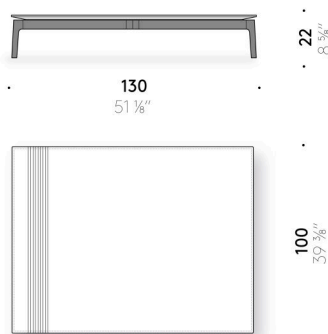

Marble top

marble treated with water repellent products or finished with matt polyester.