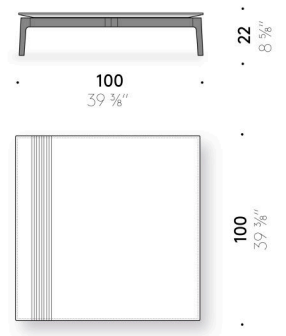

Dessus en marbre

marbre traité avec des produits hydrofuges ou fini avec polyester mat.