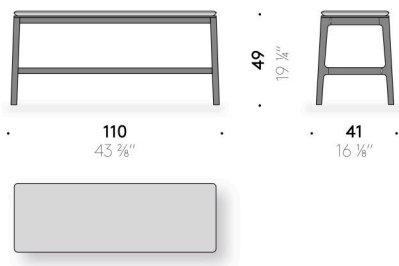

Siège

panneau de multiplis avec fine couche de mousse de polyuréthane. Revêtus de cuir pigmenté couleur marron avec bord en cuir pigmenté de différentes couleurs.

Everyday Life Bench

Design:
PAUL SMITH
2022