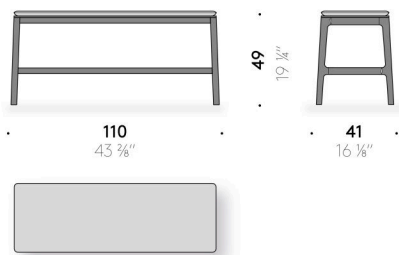

PANCA

Materiali

Struttura

gambe in legno massello di frassino Dark finito con vernice trasparente a base solvente. Tassello in legno massello in frassino naturale.

Sedile

pannello in multistrato con sottile strato di poliuretano espanso. Rivestiti da cuoio pigmentato color marrone con bordo in pelle pigmentata in vari colori.