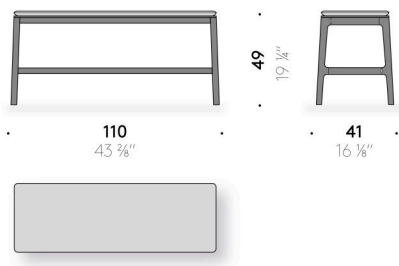

+ info: <https://www.depadova.com/materials.pdf>
De Padova srl - info@depadova.it

SITZBANK

Materialien

Gestell

Beine aus massivem Eschenholz Dark, endbehandelt mit transparentem Lack auf Lösemittelbasis. Massivholzdübel aus Naturesche.

Sitzfläche

Schichtholzplatte mit dünner Schicht aus Polyurethanschaum. Beschichtet mit braun pigmentiertem Kernleder, mit pigmentierter Lederpaspel in verschiedenen Farben.

Everyday Life Bench

Design:
PAUL SMITH
2022