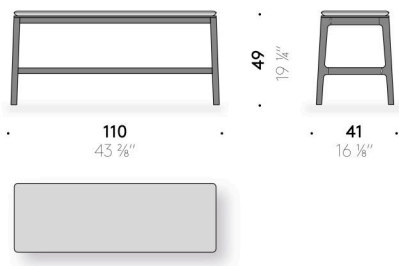

Seat

plywood panel with thin layer of polyurethane foam. Coated with brown pigmented cowhide with a pigmented leather border in various colours.