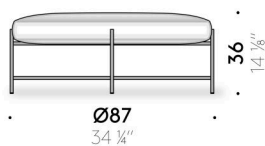

POUF OUTDOOR

Materiali

Basamento

acciaio inox AISI 304 verniciato outdoor a polvere color grigio antracite.

Piedini regolabili.

Struttura

pannello di multistrato marino (certificato classe E0, CARB P2 / TSCA Title VI).

Imbottitura

poliuretano espanso e ovatta di poliestere foderato con tela di poliestere idrorepellente.

Rivestimento

rivestimento tecnicamente sfoderabile in tessuto outdoor.