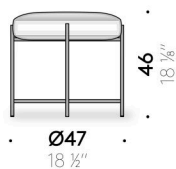

POUF OUTDOOR

Materiali

Basamento

acciaio inox AISI 304 verniciato outdoor a polvere color grigio antracite.

Piedini regolabili.

Struttura

pannello di multistrato marino (certificato classe E0, CARB P2 / TSCA Title VI).

Imbottitura

poliuretano espanso e ovatta di poliestere foderato con tela di poliestere idrorepellente.

Rivestimento

rivestimento tecnicamente sfoderabile in tessuto outdoor.