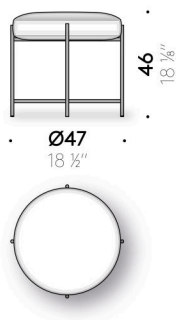

Bezug

technisch abnehmbarer Bezug aus Outdoor-Stoff.