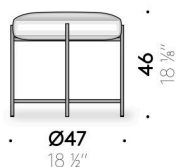

Cover

technically removable cover in outdoor fabric.