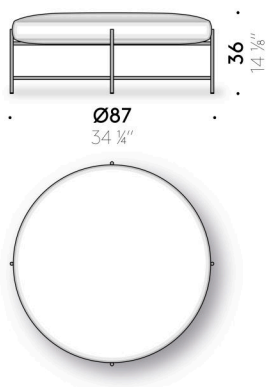

Bezug

technisch abnehmbarer Bezug aus Outdoor-Stoff.