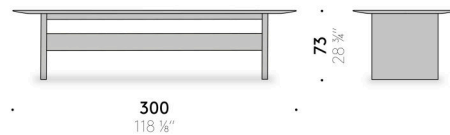

Sea Of Tranquillity

Design:

TIME & STYLE édition
MADE IN JAPAN
2020

TIME & STYLE édition

+ info: <https://www.depadova.com/materials.pdf>
De Padova srl - info@depadova.it

TAVOLO

Materiali

Base e piano
massello di rovere tinto bianco neve o grigio carbone, finito con vernice
trasparente a base acqua o a solvente.