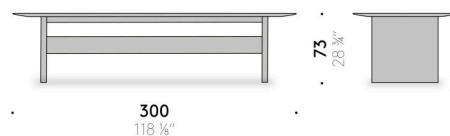

TABLE

Matériaux

Base et dessus

massif de chêne teinté blanc neige ou gris anthracite, fini avec un vernis transparent à base d'eau ou de solvant.