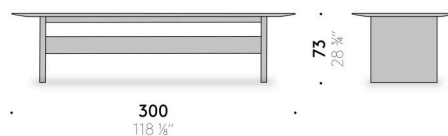

Sea Of Tranquillity

Design:

TIME & STYLE édition
MADE IN JAPAN
2020

TIME & STYLE édition

+ info: <https://www.depadova.com/materials.pdf>
De Padova srl - info@depadova.it

TAVOLO

Materiali

Base e piano
massello di rovere tinto bianco neve o grigio carbone, finito con vernice
trasparente a base acqua o a solvente.