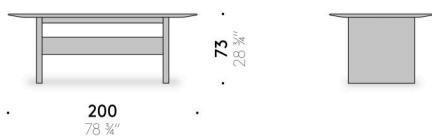

Sea Of Tranquillity

Design:

TIME & STYLE édition
MADE IN JAPAN
2020

TIME & STYLE édition

+ info: <https://www.depadova.com/materials.pdf>
De Padova srl - info@depadova.it

TAVOLO

Materiali

Base e piano
massello di rovere tinto bianco neve o grigio carbone, finito con vernice
trasparente a base acqua o a solvente.