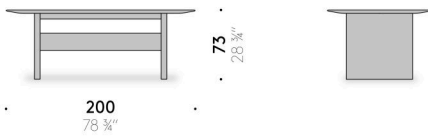

Sea Of Tranquillity

Design:

TIME & STYLE édition
MADE IN JAPAN
2020

TIME & STYLE édition

+ info: <https://www.depadova.com/materials.pdf>
De Padova srl - info@depadova.it

TAVOLO

Materiali

Base e piano
massello di rovere tinto bianco neve o grigio carbone, finito con vernice
trasparente a base acqua o a solvente.