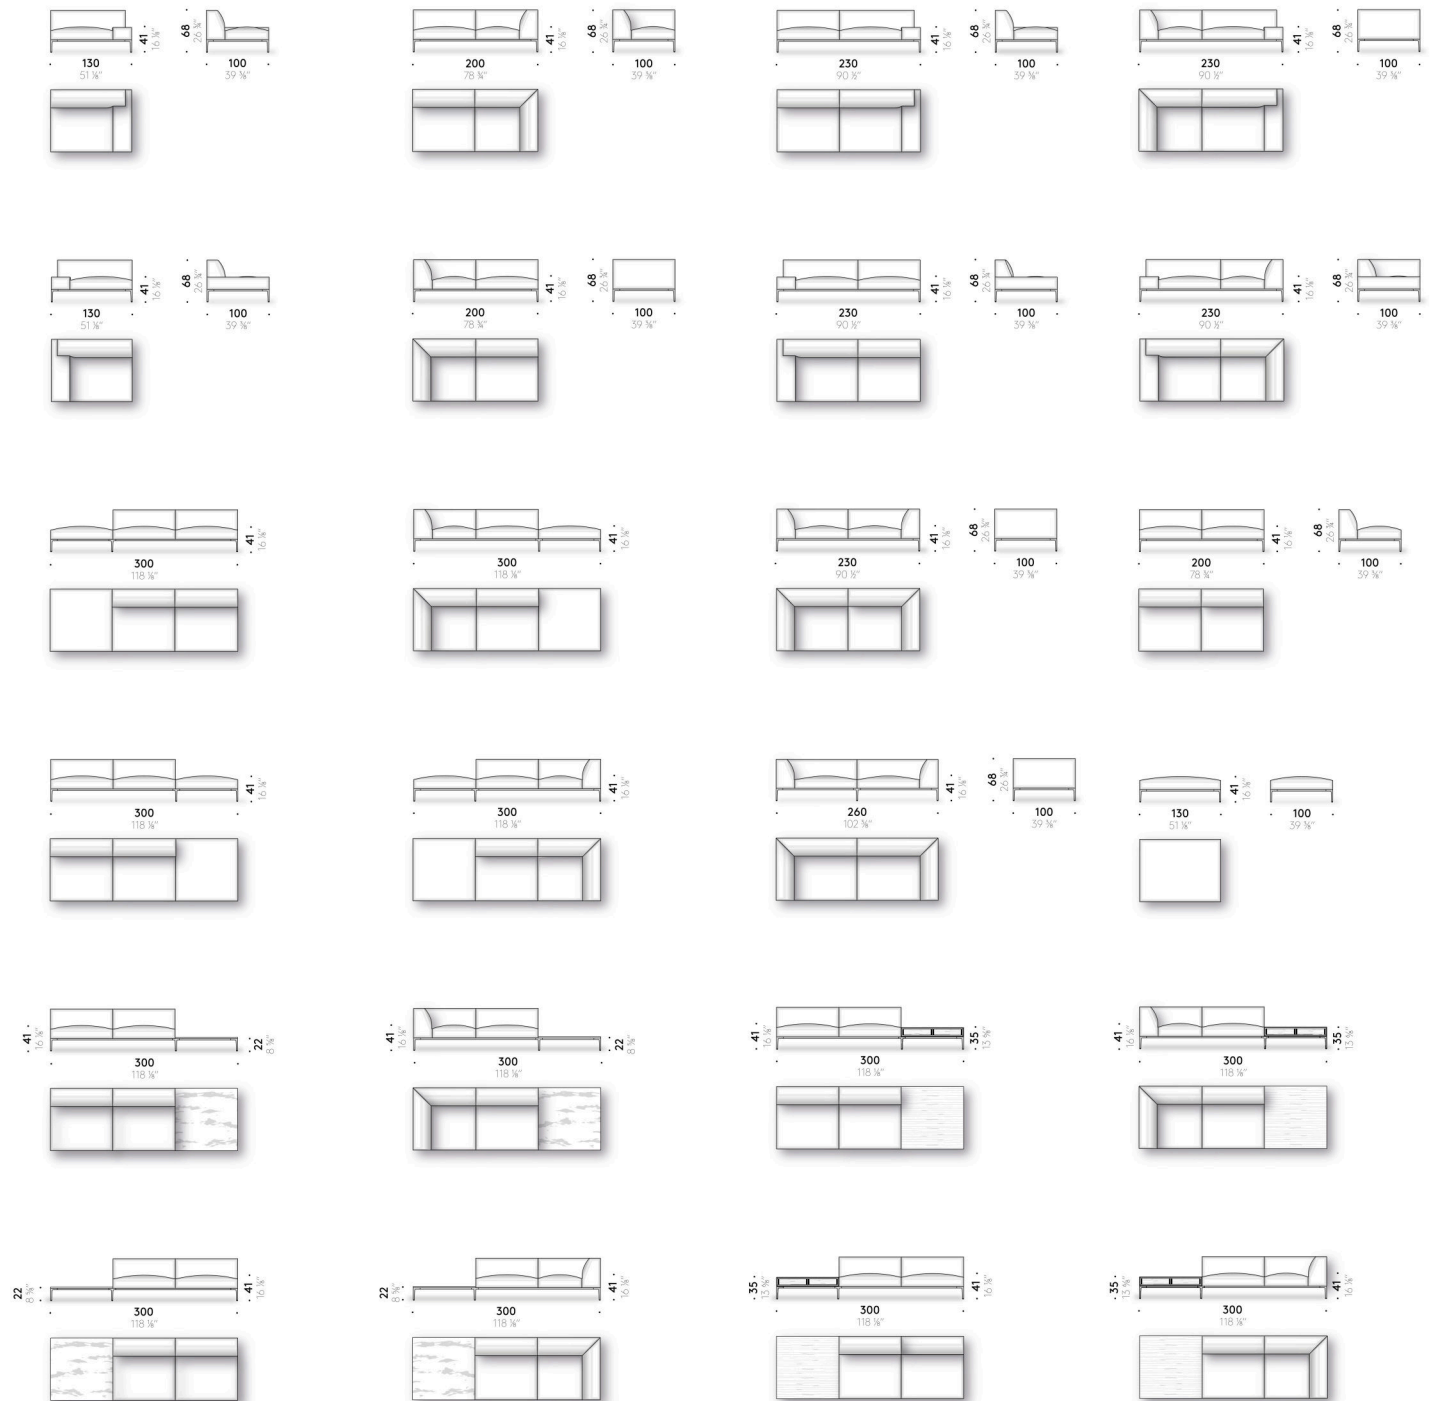

Horizontal Sofa ēdition

Design:
TIME & STYLE
2020