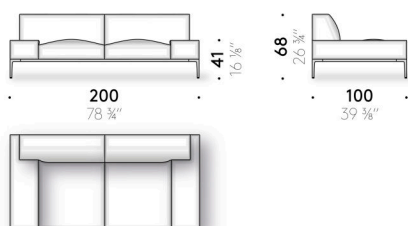

Horizontal Sofa *ē*dition

Design:

TIME & STYLE

2020

+ info: <https://www.depadova.com/materials.pdf>

De Padova srl - info@depadova.it

GERADES UND MODULARES SOFA, SITZPOUF UND BEISTELLTISCHE

Materialien

Gestell

Holz mit elastischen Gurten.

FüÙe und Querbalken

aus nasslackiertem Aluminium, Messingfarben oder Messingfarben brüniert.

Verstellbarer Gleitfuß aus nasslackiertem Aluminium.

Polsterung

Polyurethanschaum unterschiedlicher Dichte und Polyesterwatte, mit Überzug aus Polyesterseam. Bei den FR-Versionen (Fire Resistant), die auf Anfrage erhältlich sind, entsprechen die Polstermaterialien den geltenden Bestimmungen.

Bezug

technisch abnehmbarer Stoffbezug oder fester Lederbezug.

Um den Bezug des Produkts zu entfernen, muss ihn teilweise oder vollständig zerlegt werden. Bitte beachten Sie die spezifischen Anweisungen.

Korpus niedriger Möbel

MDF (zertifiziert Klasse E1, CARB P2 / TSCA Title VI) furniert mit Räuhereiche, endbehandelt mit transparentem Lack auf Wasser- oder Lösemittelbasis.

Schubladen

MDF schwarz (zertifiziert Klasse E1, CARB P2 / TSCA Title VI) furniert mit Räuhereiche, endbehandelt mit transparentem Lack auf Wasser- oder Lösemittelbasis. Führungsschienen mit Einzugsdämpfer. Kammverbindung an den Ecken zwischen Frontpaneel und Seitenwänden.

Tischplatte aus Marmor

Marmor mit wasserabweisenden Produkten behandelt oder mit mattem Polyester beschichtet.