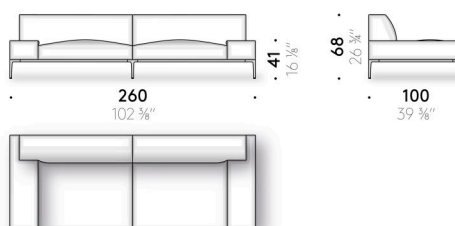

Horizontal Sofa *ē*dition

Design:

TIME & STYLE

2020

+ info: <https://www.depadova.com/materials.pdf>

De Padova srl - info@depadova.it

GERADES UND MODULARES SOFA, SITZPOUF UND BEISTELLTISCHE

Materialien

Gestell

Holz mit elastischen Gurten.

FüÙe und Querbalken

aus nasslackiertem Aluminium, Messingfarben oder Messingfarben brüniert.

Verstellbarer Gleitfuß aus nasslackiertem Aluminium.

Polsterung

Polyurethanschaum unterschiedlicher Dichte und Polyesterwatte, mit Überzug aus Polyesterseam. Bei den FR-Versionen (Fire Resistant), die auf Anfrage erhältlich sind, entsprechen die Polstermaterialien den geltenden Bestimmungen.

Bezug

technisch abnehmbarer Stoffbezug oder fester Lederbezug.

Um den Bezug des Produkts zu entfernen, muss ihn teilweise oder vollständig zerlegt werden. Bitte beachten Sie die spezifischen Anweisungen.

Korpus niedriger Möbel

MDF (zertifiziert Klasse E1, CARB P2 / TSCA Title VI) furniert mit Räuhereiche, endbehandelt mit transparentem Lack auf Wasser- oder Lösemittelbasis.

Schubladen

MDF schwarz (zertifiziert Klasse E1, CARB P2 / TSCA Title VI) furniert mit Räuhereiche, endbehandelt mit transparentem Lack auf Wasser- oder Lösemittelbasis. Führungsschienen mit Einzugsdämpfer. Kammverbindung an den Ecken zwischen Frontpaneel und Seitenwänden.

Tischplatte aus Marmor

Marmor mit wasserabweisenden Produkten behandelt oder mit mattem Polyester beschichtet.