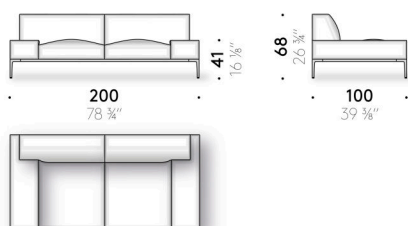

Piano in marmo

marmo trattato con prodotti idrorepellenti oppure finito con poliestere opaco.