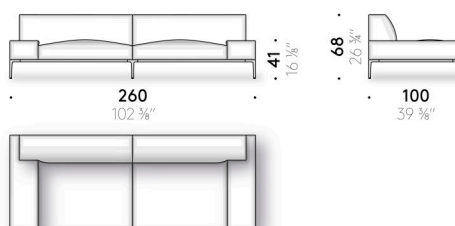

Piano in marmo

marmo trattato con prodotti idrorepellenti oppure finito con poliestere opaco.