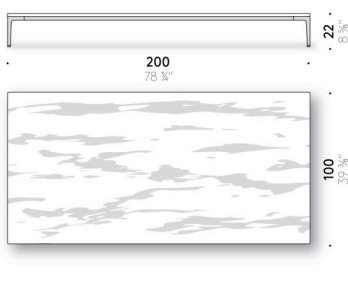

PETITE TABLE

Matériaux

Pieds et traverses
aluminium peint liquide couleur laiton ou couleur laiton bruni. Patin réglable
en aluminium peint liquide.

Dessus en marbre
marbre traité avec des produits hydrofuges ou fini avec polyester mat.