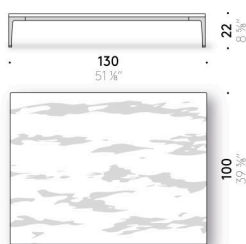

Horizontal Low Table édition

Design:
TIME & STYLE
2020

+ info: <https://www.depadova.com/materials.pdf>
De Padova srl - info@depadova.it

PETITE TABLE

Matériaux

Pieds et traverses
aluminium peint liquide couleur laiton ou couleur laiton bruni. Patin réglable
en aluminium peint liquide.

Dessus en marbre
marbre traité avec des produits hydrofuges ou fini avec polyester mat.

Horizontal Low Table ēdition

Design:
TIME & STYLE
2020

+ info: <https://www.depadova.com/materials.pdf>
De Padova srl - info@depadova.it