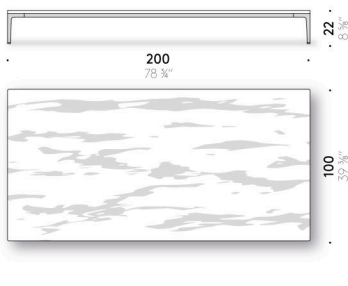

BEISTELLTISCH

Materialien

Füße und Querbalken
aus nasslackiertem Aluminium, Messingfarben oder Messingfarben brüniert.
Verstellbarer Gleitfuß aus nasslackiertem Aluminium.

Tischplatte aus Marmor
Marmor mit wasserabweisenden Produkten behandelt oder mit mattem
Polyester beschichtet.