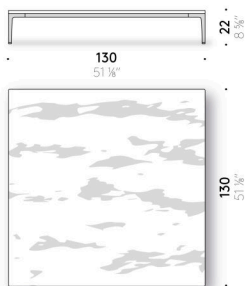

BEISTELLTISCH

Materialien

Füße und Querbalken
aus nasslackiertem Aluminium, Messingfarben oder Messingfarben brüniert.
Verstellbarer Gleitfuß aus nasslackiertem Aluminium.

Tischplatte aus Marmor
Marmor mit wasserabweisenden Produkten behandelt oder mit mattem
Polyester beschichtet.