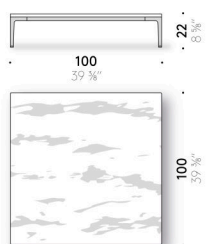

Horizontal Low Table édition

Design:
TIME & STYLE
2020

+ info: <https://www.depadova.com/materials.pdf>
De Padova srl - info@depadova.it

PETITE TABLE

Matériaux

Pieds et traverses
aluminium peint liquide couleur laiton ou couleur laiton bruni. Patin réglable
en aluminium peint liquide.

Dessus en marbre
marbre traité avec des produits hydrofuges ou fini avec polyester mat.

Horizontal Low Table ēdition

Design:
TIME & STYLE
2020

+ info: <https://www.depadova.com/materials.pdf>
De Padova srl - info@depadova.it