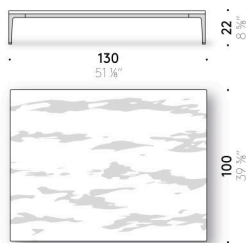

BEISTELLTISCH

Materialien

Füße und Querbalken
aus nasslackiertem Aluminium, Messingfarben oder Messingfarben brüniert.
Verstellbarer Gleitfuß aus nasslackiertem Aluminium.

Tischplatte aus Marmor
Marmor mit wasserabweisenden Produkten behandelt oder mit mattem
Polyester beschichtet.