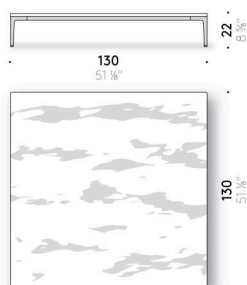

PETITE TABLE

Matériaux

Pieds et traverses
aluminium peint liquide couleur laiton ou couleur laiton bruni. Patin réglable
en aluminium peint liquide.

Dessus en marbre
marbre traité avec des produits hydrofuges ou fini avec polyester mat.