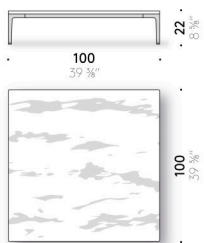

BEISTELLTISCH

Materialien

Füße und Querbalken
aus nasslackiertem Aluminium, Messingfarben oder Messingfarben brüniert.
Verstellbarer Gleitfuß aus nasslackiertem Aluminium.

Tischplatte aus Marmor
Marmor mit wasserabweisenden Produkten behandelt oder mit mattem
Polyester beschichtet.