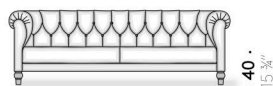

Chesterfield Lounge

Design:

C.R.S. DE PADOVA
2020

+ info: <https://www.depadova.com/materials.pdf>
De Padova srl - info@depadova.it

GERADES SOFA

Materialien

Gestell
Holz mit elastischen Gurten.

FüÙe
Eschenholz kohlschwarz gebeizte, anilingefärbt, endbehandelt mit transparentem Lack auf Wasser- oder Lösemittelbasis.

Polsterung
Polyurethanschaum unterschiedlicher Dichte, Memory Schaum und Polyesterwatte. Nur für den britischen Markt sind die in Memory-Schaum vorgesehenen Teile aus Polyurethanschaum hergestellt. Bei den FR-Versionen (Fire Resistant), die auf Anfrage erhältlich sind, entsprechen die Polstermaterialien den geltenden Bestimmungen.

Dekokissen
(optional)
Polyesterfasern, Überzug aus Baumwollgewebe. Verzierung mit doppelter Kreuzstichnaht auf einer Seite des Kissens.

Bezug
fester Leder-oder Stoffbezug.

Sitzkissen
Gänsedaunen mit Kern aus Polyurethanschaum unterschiedlicher Dichte und Überzug aus Baumwollgewebe.

200
78 3/4"

235
92 1/2"

305
120 1/8"

78
30 3/4"

110
43 1/4"