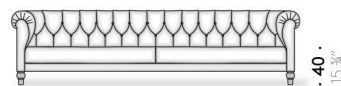

#### Coussin d'assise

plume d'oie avec support en mousse de polyuréthane à densité variable doublé en toile de coton.

200

78 3/4"

235

92 1/2"

305

120 1/8"