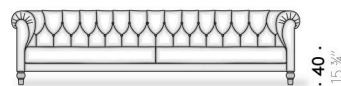

plumas de oca con soporte de espuma de poliuretano de densidad diferente, tapizadas con tela de algodón.

200

78 3/4"

235

92 1/2"

305

120 1/8"

78