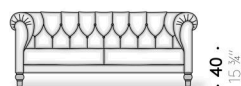

GERADES SOFA

Materialien

Gestell
Holz mit elastischen Gurten.

FüÙe
Eschenholz kohlschwarz gebeizte, anilingefärbt, endbehandelt mit transparentem Lack auf Wasser- oder Lösemittelbasis.

Polsterung
Polyurethanschaum unterschiedlicher Dichte, Memory Schaum und Polyesterwatte. Nur für den britischen Markt sind die in Memory-Schaum vorgesehenen Teile aus Polyurethanschaum hergestellt. Bei den FR-Versionen (Fire Resistant), die auf Anfrage erhältlich sind, entsprechen die Polstermaterialien den geltenden Bestimmungen.

Dekokissen
(optional)
Polyesterfasern, Überzug aus Baumwollgewebe. Verzierung mit doppelter Kreuzstichnaht auf einer Seite des Kissens.

Bezug
fester Leder-oder Stoffbezug.

Sitzkissen
Gänsedaunen mit Kern aus Polyurethanschaum unterschiedlicher Dichte und Überzug aus Baumwollgewebe.

200
78 3/4"