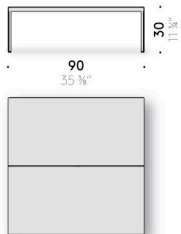

Metallaro

Design:
STUDIOCHARLIE
2019

+ info: <https://www.depadova.com/materials.pdf>
De Padova srl - info@depadova.it

BEISTELLTISCH OUTDOOR, D.H. FÜR DEN AUSSENBEREICHEN GEEIGNET

Materialien

Gestell und Tischplatte

Edelstahlblech mit Epoxid-Pulver, für den Außenbereich, halb matt weiß oder matt schwarz lackiert, oder aus Edelstahlblech DeLabré B E5.