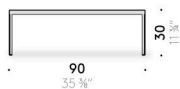

PETITE TABLE OUTDOOR

Matériaux

Structure et dessus

tôle en acier inox peint outdoor à poudre couleur blanc semi mat ou noir mat,
ou en tôle d'Acier inox DeLabré B E5.