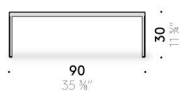

### Materiali

Struttura e piano

lamiera di acciaio inox verniciata outdoor a polveri color bianco semiopaco o nero opaco, oppure in lamiera di Acciaio inox DeLabré B E5.