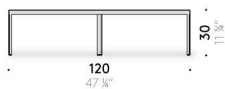

PETITE TABLE OUTDOOR

Matériaux

Structure et dessus

tôle en acier inox peint outdoor à poudre couleur blanc semi mat ou noir mat,
ou en tôle d'Acier inox DeLabré B E5.