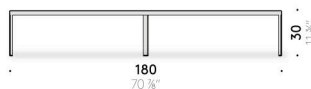

PETITE TABLE OUTDOOR

Matériaux

Structure et dessus

tôle en acier inox peint outdoor à poudre couleur blanc semi mat ou noir mat,
ou en tôle d'Acier inox DeLabré B E5.