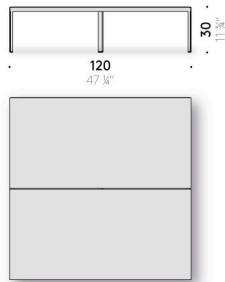

Metallaro

Design:
STUDIOCHARLIE
2019

+ info: <https://www.depadova.com/materials.pdf>
De Padova srl - info@depadova.it

BEISTELLTISCH OUTDOOR, D.H. FÜR DEN AUSSENBEREICHEN GEEIGNET

Materialien

Gestell und Tischplatte

Edelstahlblech mit Epoxid-Pulver, für den Außenbereich, halb matt weiß oder matt schwarz lackiert, oder aus Edelstahlblech DeLabré B E5.