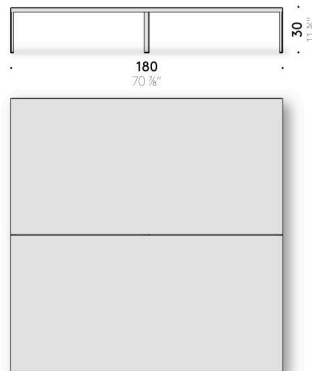

Metallaro

Design:
STUDIOCHARLIE
2019

+ info: <https://www.depadova.com/materials.pdf>
De Padova srl - info@depadova.it

BEISTELLTISCH OUTDOOR, D.H. FÜR DEN AUSSENBEREICHEN GEEIGNET

Materialien

Gestell und Tischplatte

Edelstahlblech mit Epoxid-Pulver, für den Außenbereich, halb matt weiß oder matt schwarz lackiert, oder aus Edelstahlblech DeLabré B E5.