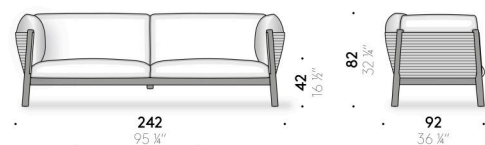

Schutzhülle

(optional)

Polyesterschutzhülle.