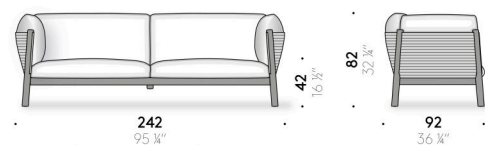

Toile de protection

(optionnel)

housse polyester.