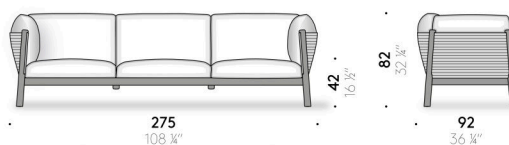

Toile de protection

(optionnel)

housse polyester.