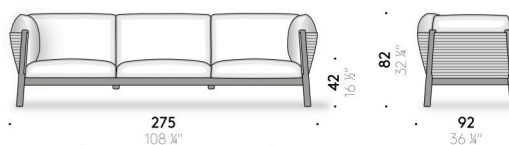

Schutzhülle

(optional)

Polyesterschutzhülle.