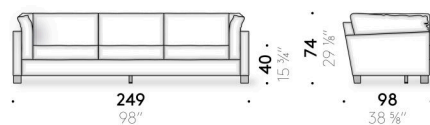

Bezug

technisch abnehmbarer Stoffbezug oder fester Leder- und Samtbezug.