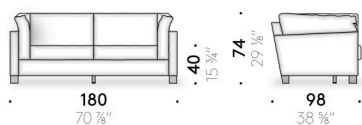

Rivestimento

rivestimento tecnicamente sfoderabile in tessuto o fisso in pelle o velluto.