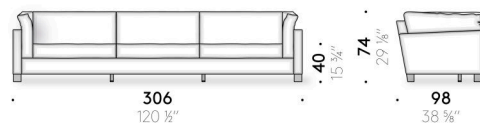

Bezug

technisch abnehmbarer Stoffbezug oder fester Leder- und Samtbezug.