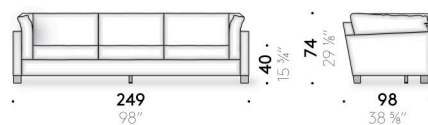

Revêtement

revêtement techniquement déhoussable en tissu ou fixe en cuir.