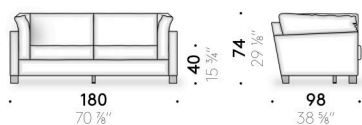

Revêtement

revêtement techniquement déhoussable en tissu ou fixe en cuir.