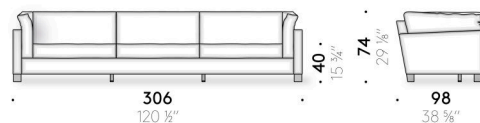

Revêtement

revêtement techniquement déhoussable en tissu ou fixe en cuir.