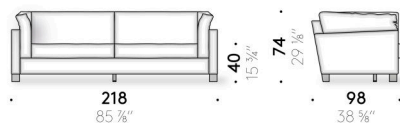

Rivestimento

rivestimento tecnicamente sfoderabile in tessuto o fisso in pelle o velluto.