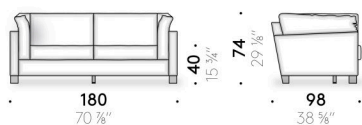

Bezug

technisch abnehmbarer Stoffbezug oder fester Leder- und Samtbezug.