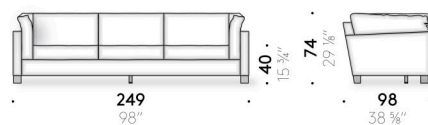

Rivestimento

rivestimento tecnicamente sfoderabile in tessuto o fisso in pelle o velluto.