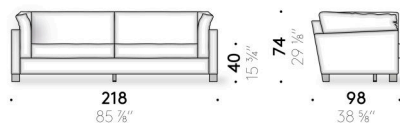

Revêtement

revêtement techniquement déhoussable en tissu ou fixe en cuir.