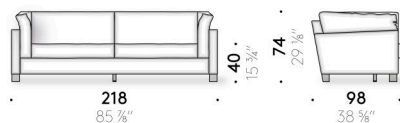

Bezug

technisch abnehmbarer Stoffbezug oder fester Leder- und Samtbezug.