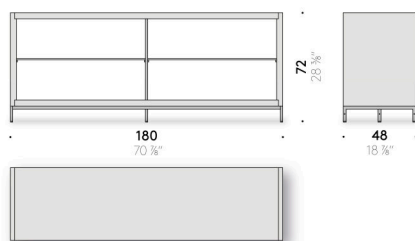

Steuerung

Dimmer nicht in der Leuchte integriert.

INPUT SOURCE 100÷240V - 50/60Hz
4x LED 1W, 24V