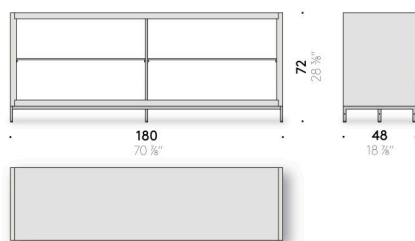

MUEBLES CONTENEDORES ABIERTOS

Materiales

Mueble contenedor

paneles de madera alistonada chapados con roble natural, roble Dark o roble teñido a la anilina color carbón acabado con barniz transparente al agua o al disolvente.

Montante y bases

acero pintado al polvo color negro mate, pie ajustable de metal moldeado.

Estantes

vidrio extraclaro transparente templado.

Respaldo

vidrio armado o vidrio reflectante templado repintado café.

Tablero superior

vidrio reflectante templado repintado café.

Iluminación interior

(opcional)

cuatro focos LED. A prever mando a distancia para encender y apagar.

Alimentador

incorporado en la base (output 24 V).

Control

dimmer no incluido en la lámpara.