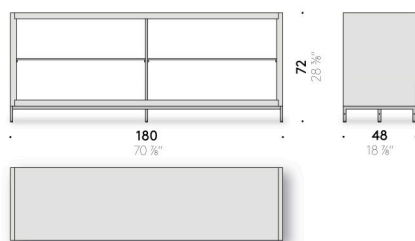

ÉLÉMENTS DE RANGEMENT OUVERT

Matériaux

Élément de rangement

panneaux de latté plaqués en chêne naturel, ou chêne Dark ou chêne teinté à l'aniline couleur charbon avec peinture transparente à l'eau ou à base de solvant.

Montant et bases

acier peint à poudre couleur noir mat, pied réglable en métal estampé.

Étagères

verre extraclair transparent trempé.

Dossier

verre armé ou verre réfléchissant trempé rétro-peint café.

Dessus supérieur

verre réfléchissant trempé rétro-peint café.

Eclairage interne

(optionnel)

quatre spots LED. Prévoir commande déportée pour allumage et extinction.

Alimentation

intégré dans la base (output 24V).

Contrôle

gradateur non inclus dans la lampe.