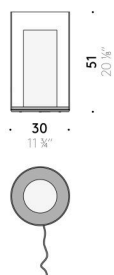

Pendant version

EU	USA					
INPUT SOURCE	220÷240V - 50/60Hz LED 40W, 24V	INPUT SOURCE	100÷120V - 50/60Hz LED 40W, 24V			
			IP20		CRI90	

Floor/table version

EU	USA					
INPUT SOURCE	220÷240V - 50/60Hz LED 40W, 24V	INPUT SOURCE	100÷120V - 50/60Hz LED 40W, 24V			
			IP20		CRI90