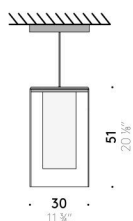

Pendant version

EU		USA				
INPUT SOURCE	220÷240V - 50/60Hz LED 40W, 24V	INPUT SOURCE	100÷120V - 50/60Hz LED 40W, 24V			
			IP20		CRI90	

Floor/table version

EU		USA				
INPUT SOURCE	220÷240V - 50/60Hz LED 40W, 24V	INPUT SOURCE	100÷120V - 50/60Hz LED 40W, 24V			
			IP20		CRI90