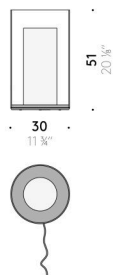

Pendant version

EU

INPUT SOURCE 220÷240V - 50/60Hz
LED 40W, 24V

USA

INPUT SOURCE 100÷120V - 50/60Hz
LED 40W, 24V

Floor/table version

EU

INPUT SOURCE 220÷240V - 50/60Hz
LED 40W, 24V

USA

INPUT SOURCE 100÷120V - 50/60Hz
LED 40W, 24V