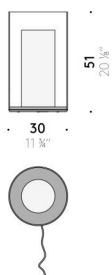

Pendant version

EU

INPUT SOURCE 220÷240V - 50/60Hz
LED 40W, 24V

USA

INPUT SOURCE 100÷120V - 50/60Hz
LED 40W, 24V

Floor/table version

EU

INPUT SOURCE 220÷240V - 50/60Hz
LED 40W, 24V

USA

INPUT SOURCE 100÷120V - 50/60Hz
LED 40W, 24V