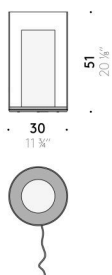

Pendant version

EU		USA				
INPUT SOURCE	220÷240V - 50/60Hz LED 40W, 24V	INPUT SOURCE	100÷120V - 50/60Hz LED 40W, 24V			
			IP20		CRI90	

Floor/table version

EU		USA				
INPUT SOURCE	220÷240V - 50/60Hz LED 40W, 24V	INPUT SOURCE	100÷120V - 50/60Hz LED 40W, 24V			
			IP20		CRI90