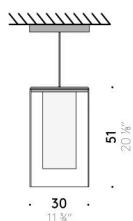

Pendant version

EU	USA					
INPUT SOURCE	220÷240V - 50/60Hz LED 40W, 24V	INPUT SOURCE	100÷120V - 50/60Hz LED 40W, 24V			
			IP20		CRI90	

Floor/table version

EU	USA					
INPUT SOURCE	220÷240V - 50/60Hz LED 40W, 24V	INPUT SOURCE	100÷120V - 50/60Hz LED 40W, 24V			
			IP20		CRI90