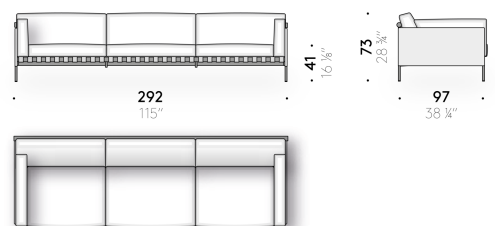

Bezug

technisch abnehmbarer Stoff- und Lederbezug.