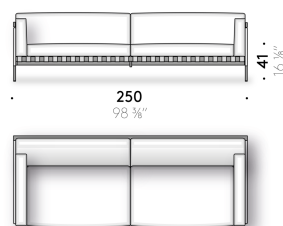

#### Structure petites tables

acier peint noir mat à poudre. Pieds réglables en métal peint noir mat.

Dessus en marbre

marbre traité avec des produits hydrofuges.