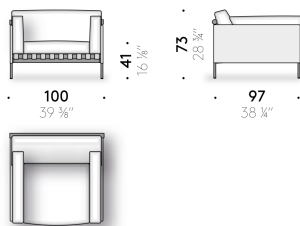

Bezug

technisch abnehmbarer Stoff- und Lederbezug.