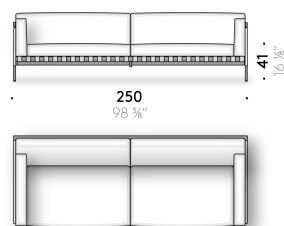

#### Struttura tavolini

acciaio verniciato a polvere color nero opaco. Piedini regolabili in metallo verniciato color nero opaco.

Piano in marmo

marmo trattato con prodotti idrorepellenti.