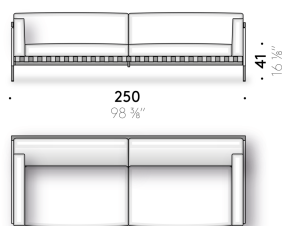

Bezug

technisch abnehmbarer Stoff- und Lederbezug.