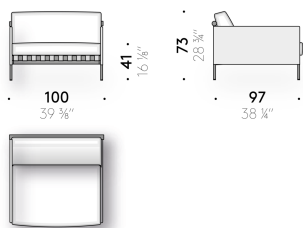

Bezug

technisch abnehmbarer Stoff- und Lederbezug.