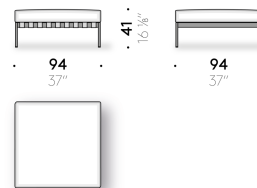

Bezug

technisch abnehmbarer Stoff- und Lederbezug.