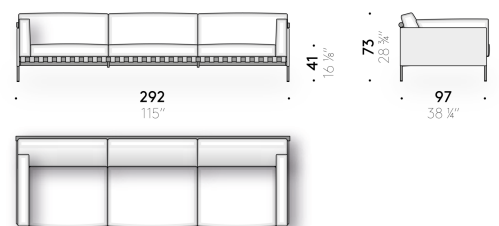

#### Structure petites tables

acier peint noir mat à poudre. Pieds réglables en métal peint noir mat.

Dessus en marbre

marbre traité avec des produits hydrofuges.