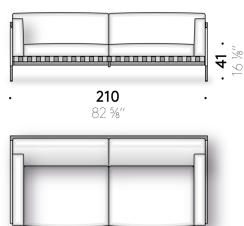

Bezug

technisch abnehmbarer Stoff- und Lederbezug.