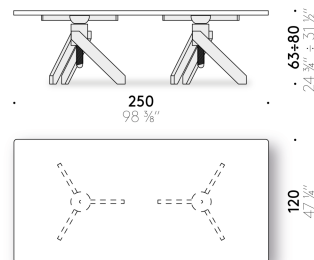

TISCH

Materialien

Gestell

Massiver Nussbaum Canaletto, endbehandelt mit transparentem Lack auf Wasser- oder Lösemittelbasis; oder massives Naturbuchenholz, endbehandelt mit transparentem Lack auf Wasser- oder Lösemittelbasis oder mit Lack auf Wasser- oder Lösemittelbasis weiß oder schwarz lackiert oder anilingefärbt in violett - türkis - grün, rot - gelb - gänseschnabelgelb. Endbehandlung mit transparentem Lack auf Wasser- oder Lösemittelbasis.

Tischplatte ruht auf dem Gestell (nicht befestigt)

Extrahelles gehärtetes Glas, Stärke 10 mm. Geschliffener Kante poliert mit Logo "De Padova Vico Magistretti Original".

Tischplatte mit Befestigungsvorrichtung

Extrahelles gehärtetes Glas, Stärke 10 mm. Geschliffener Kante poliert mit Logo "De Padova Vico Magistretti Original". Befestigung am Tischgestell mit aufgeklebten Edelstahlscheiben.