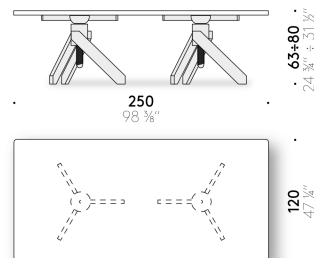

Tabletop rested on the base (not fixed)

10 mm thick ultralight glass, tempered, polished edge with 'De Padova Vico Magistretti Original' logo.

Tabletop with fixing system

10 mm thick ultralight glass, tempered, polished edge with 'De Padova Vico Magistretti Original' logo. Fixed to the base with bonded stainless steel discs.

Piano in appoggio

vetro ultralight, spessore 10 mm, temperato, bordo a filo lucido con logo "De Padova Vico Magistretti Original".

Piano con sistema di fissaggio

vetro ultralight, spessore 10 mm, temperato, bordo a filo lucido con logo "De Padova Vico Magistretti Original". Fissaggio alla base con dischi in acciaio inox incollati.

Dessus en appui

verre ultralight, épaisseur 10 mm, trempé, bords polis avec logo "De Padova Vico Magistretti Original".

Dessus avec système de fixation

verre ultralight, épaisseur 10 mm, trempé, bords polis avec logo "De Padova Vico Magistretti Original". Fixation à la base avec disques en acier inox collés.