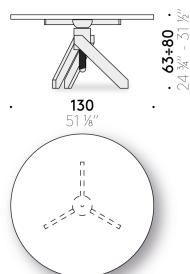

TABLE

Materials

Base

solid Canaletto walnut, finished with transparent water-based or solvent-based coating. Or in solid natural beechwood finished with transparent water-based or solvent-based coating (white or black) or aniline-dyed (violet-turquoise-green or red-yellow-goose beak yellow), finished with transparent water-based or solvent-based coating.

Tabletop rested on the base (not fixed)

10 mm thick ultralight glass, tempered, polished edge with 'De Padova Vico Magistretti Original' logo.

Tabletop with fixing system

10 mm thick ultralight glass, tempered, polished edge with 'De Padova Vico Magistretti Original' logo. Fixed to the base with bonded stainless steel discs.