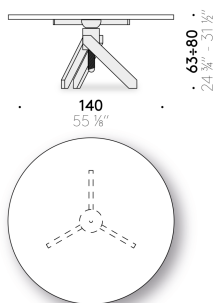

Dessus avec système de fixation

verre ultralight, épaisseur 10 mm, trempé, bords polis avec logo "De Padova Vico Magistretti Original". Fixation à la base avec disques en acier inox collés.