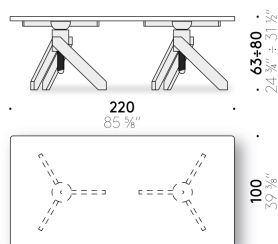

Dessus avec système de fixation

verre ultralight, épaisseur 10 mm, trempé, bords polis avec logo "De Padova Vico Magistretti Original". Fixation à la base avec disques en acier inox collés.