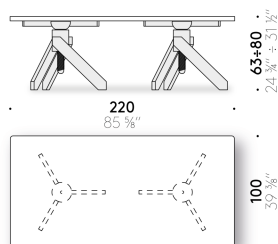

Tabletop rested on the base (not fixed)

10 mm thick ultralight glass, tempered, polished edge with 'De Padova Vico Magistretti Original' logo.

Tabletop with fixing system

10 mm thick ultralight glass, tempered, polished edge with 'De Padova Vico Magistretti Original' logo. Fixed to the base with bonded stainless steel discs.

Piano in appoggio

vetro ultralight, spessore 10 mm, temperato, bordo a filo lucido con logo "De Padova Vico Magistretti Original".

Piano con sistema di fissaggio

vetro ultralight, spessore 10 mm, temperato, bordo a filo lucido con logo "De Padova Vico Magistretti Original". Fissaggio alla base con dischi in acciaio inox incollati.