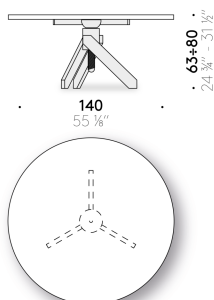

TABLE

Materials

Base

solid Canaletto walnut, finished with transparent water-based or solvent-based coating. Or in solid natural beechwood finished with transparent water-based or solvent-based coating (white or black) or aniline-dyed (violet-turquoise-green or red-yellow-goose beak yellow), finished with transparent water-based or solvent-based coating.

Tabletop rested on the base (not fixed)

10 mm thick ultralight glass, tempered, polished edge with 'De Padova Vico Magistretti Original' logo.

Tabletop with fixing system

10 mm thick ultralight glass, tempered, polished edge with 'De Padova Vico Magistretti Original' logo. Fixed to the base with bonded stainless steel discs.