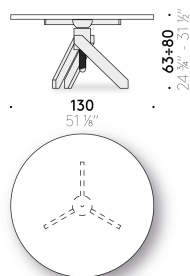

TISCH

Materialien

Gestell

Massiver Nussbaum Canaletto, endbehandelt mit transparentem Lack auf Wasser- oder Lösemittelbasis; oder massives Naturbuchenholz, endbehandelt mit transparentem Lack auf Wasser- oder Lösemittelbasis oder mit Lack auf Wasser- oder Lösemittelbasis weiß oder schwarz lackiert oder anilingefärbt in violett - türkis - grün, rot - gelb - gänseschnabelgelb. Endbehandlung mit transparentem Lack auf Wasser- oder Lösemittelbasis.

Tischplatte ruht auf dem Gestell (nicht befestigt)

Extrahelles gehärtetes Glas, Stärke 10 mm. Geschliffener Kante poliert mit Logo "De Padova Vico Magistretti Original".

Tischplatte mit Befestigungsvorrichtung

Extrahelles gehärtetes Glas, Stärke 10 mm. Geschliffener Kante poliert mit Logo "De Padova Vico Magistretti Original". Befestigung am Tischgestell mit aufgeklebten Edelstahlscheiben.