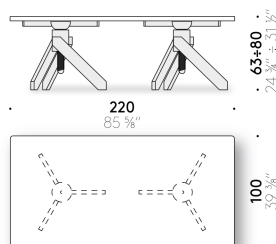

Piano in appoggio

vetro ultralight, spessore 10 mm, temperato, bordo a filo lucido con logo "De Padova Vico Magistretti Original".

Piano con sistema di fissaggio

vetro ultralight, spessore 10 mm, temperato, bordo a filo lucido con logo "De Padova Vico Magistretti Original". Fissaggio alla base con dischi in acciaio inox incollati.