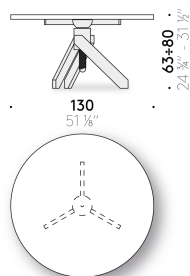

Piano in appoggio

vetro ultralight, spessore 10 mm, temperato, bordo a filo lucido con logo "De Padova Vico Magistretti Original".

Piano con sistema di fissaggio

vetro ultralight, spessore 10 mm, temperato, bordo a filo lucido con logo "De Padova Vico Magistretti Original". Fissaggio alla base con dischi in acciaio inox incollati.