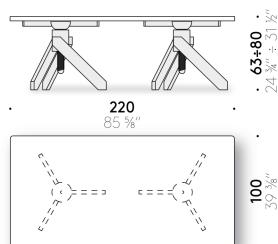

TISCH

Materialien

Gestell

Massiver Nussbaum Canaletto, endbehandelt mit transparentem Lack auf Wasser- oder Lösemittelbasis; oder massives Naturbuchenholz, endbehandelt mit transparentem Lack auf Wasser- oder Lösemittelbasis oder mit Lack auf Wasser- oder Lösemittelbasis weiß oder schwarz lackiert oder anilingefärbt in violett - türkis - grün, rot - gelb - gänseschnabelgelb. Endbehandlung mit transparentem Lack auf Wasser- oder Lösemittelbasis.

Tischplatte ruht auf dem Gestell (nicht befestigt)

Extrahelles gehärtetes Glas, Stärke 10 mm. Geschliffener Kante poliert mit Logo "De Padova Vico Magistretti Original".

Tischplatte mit Befestigungsvorrichtung

Extrahelles gehärtetes Glas, Stärke 10 mm. Geschliffener Kante poliert mit Logo "De Padova Vico Magistretti Original". Befestigung am Tischgestell mit aufgeklebten Edelstahlscheiben.