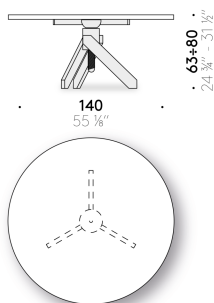

TISCH

Materialien

Gestell

Massiver Nussbaum Canaletto, endbehandelt mit transparentem Lack auf Wasser- oder Lösemittelbasis; oder massives Naturbuchenholz, endbehandelt mit transparentem Lack auf Wasser- oder Lösemittelbasis oder mit Lack auf Wasser- oder Lösemittelbasis weiß oder schwarz lackiert oder anilingefärbt in violett - türkis - grün, rot - gelb - gänseschnabelgelb. Endbehandlung mit transparentem Lack auf Wasser- oder Lösemittelbasis.

Tischplatte ruht auf dem Gestell (nicht befestigt)

Extrahelles gehärtetes Glas, Stärke 10 mm. Geschliffener Kante poliert mit Logo "De Padova Vico Magistretti Original".

Tischplatte mit Befestigungsvorrichtung

Extrahelles gehärtetes Glas, Stärke 10 mm. Geschliffener Kante poliert mit Logo "De Padova Vico Magistretti Original". Befestigung am Tischgestell mit aufgeklebten Edelstahlscheiben.