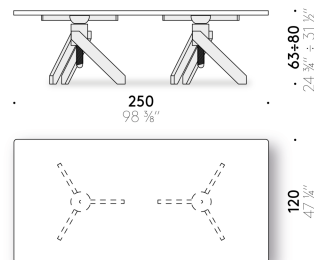

Piano in appoggio

vetro ultralight, spessore 10 mm, temperato, bordo a filo lucido con logo "De Padova Vico Magistretti Original".

Piano con sistema di fissaggio

vetro ultralight, spessore 10 mm, temperato, bordo a filo lucido con logo "De Padova Vico Magistretti Original". Fissaggio alla base con dischi in acciaio inox incollati.

Dessus en appui

verre ultralight, épaisseur 10 mm, trempé, bords polis avec logo "De Padova Vico Magistretti Original".

Dessus avec système de fixation

verre ultralight, épaisseur 10 mm, trempé, bords polis avec logo "De Padova Vico Magistretti Original". Fixation à la base avec disques en acier inox collés.