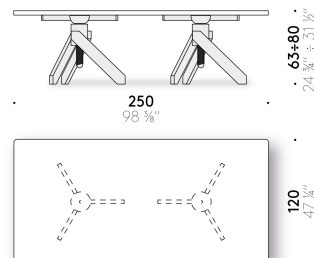

Piano in appoggio

vetro ultralight, spessore 10 mm, temperato, bordo a filo lucido con logo "De Padova Vico Magistretti Original".

Piano con sistema di fissaggio

vetro ultralight, spessore 10 mm, temperato, bordo a filo lucido con logo "De Padova Vico Magistretti Original". Fissaggio alla base con dischi in acciaio inox incollati.