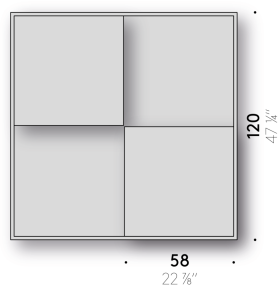

Tischplatten

MDF (zertifiziert Klasse E1, CARB P2 / TSCA Title VI) endbehandelt mit Lack,
gaufriert, weiß oder schwarz.