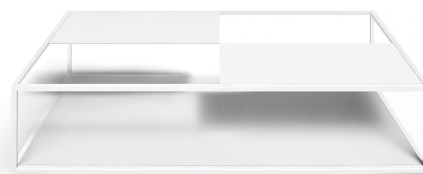

Tetris

Design:
NENDO
2007