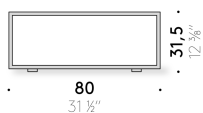

Plans

MDF (certifiée classe E1, CARB P2 / TSCA Title VI) fini avec peinture, finition gaufrée, blanc ou noir.