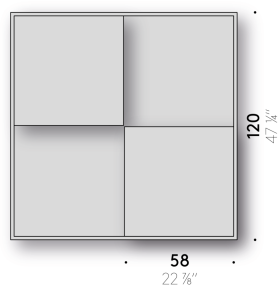

TAVOLINO

Materiali

Struttura

tubolare di acciaio a sezione quadrata, verniciato a polvere color bianco o nero. Piedini regolabili in materiale termoplastico.

Piani

MDF (certificato classe E1, CARB P2 / TSCA Title VI) finito con vernice, finitura gofrata, color bianco o nero.