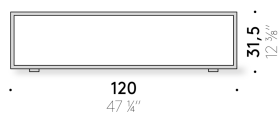

TAVOLINO

Materiali

Struttura

tubolare di acciaio a sezione quadrata, verniciato a polvere color bianco o nero. Piedini regolabili in materiale termoplastico.

Piani

MDF (certificato classe E1, CARB P2 / TSCA Title VI) finito con vernice, finitura gofrata, color bianco o nero.

Tetris

Design:
NENDO
2007

+ info: <https://www.depadova.com/materials.pdf>
De Padova srl - info@depadova.it

PETITE TABLE

Matériaux

Structure
tubulaire d'acier à section carrée, peint à poudre blanc ou noir. Pieds réglables en thermoplastique.