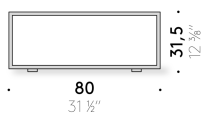

TAVOLINO

Materiali

Struttura

tubolare di acciaio a sezione quadrata, verniciato a polvere color bianco o nero. Piedini regolabili in materiale termoplastico.

Piani

MDF (certificato classe E1, CARB P2 / TSCA Title VI) finito con vernice, finitura gofrata, color bianco o nero.