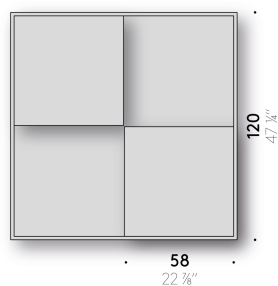

Plans

MDF (certifiée classe E1, CARB P2 / TSCA Title VI) fini avec peinture, finition gaufrée, blanc ou noir.