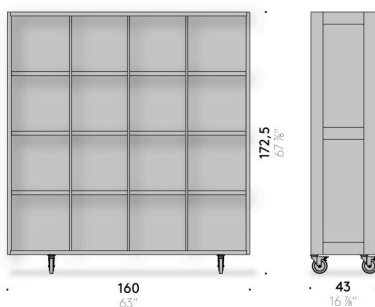

Rollen

Lenkrollen mit Halterung aus verchromtem Stahlblech, Rollen mit Ring aus antistatischem Gummi. Die vorderen Rollen verfügen über einen Feststeller.