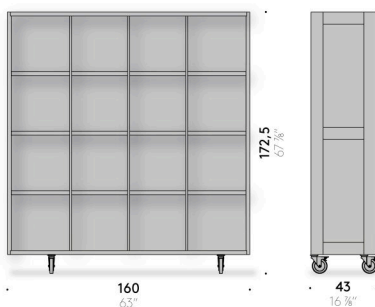

Roulettes

roulettes pivotantes avec support en tôle d'acier chromé, roulette avec bague en caoutchouc antistatique. Les roulettes avant sont munies d'un système de blocage.