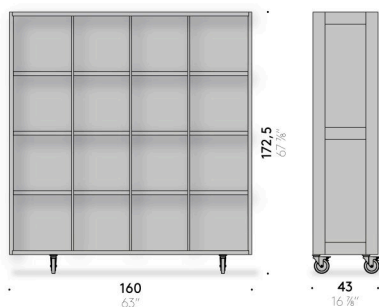

Divisori

pannello in multistrato di betulla (certificato classe E1, CARB P2 / TSCA Title VI) impiallacciati in rovere affumicato, finito con vernice trasparente a base acqua o a base solvente.

Ruote

ruote piroettanti con supporto in lamiera d'acciaio cromato, ruota con anello in gomma antistatica. Le ruote anteriori sono dotate di un sistema di bloccaggio.