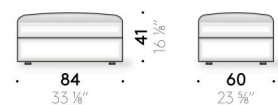

Rivestimento

rivestimento tecnicamente sfoderabile in tessuto.