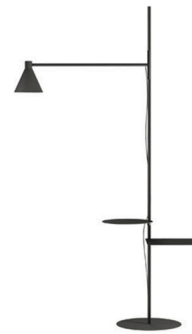

Nota

Design:
ELISA OSSINO
2017

+ info: <https://www.depadova.com/materials.pdf>
De Padova srl - info@depadova.it

FLOOR AND WALL LAMPS

Materials

Structure
matt black 'soft touch' powder-coated steel.

Diffusor
Elastic PVC.

+ info: <https://www.depadova.com/materials.pdf>
De Padova srl - info@depadova.it

LAMPADE DA TERRA E DA PARETE

Materiali

Struttura lampada
acciaio verniciato a polvere color nero opaco "soft touch".

Diffusore
PVC elastico.