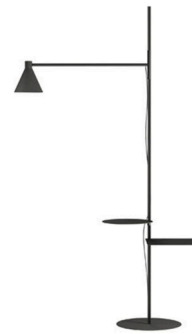

+ info: <https://www.depadova.com/materials.pdf>
De Padova srl - info@depadova.it

LAMPADE DA TERRA E DA PARETE

Materiali

Struttura lampada
acciaio verniciato a polvere color nero opaco "soft touch".

Diffusore
PVC elastico.