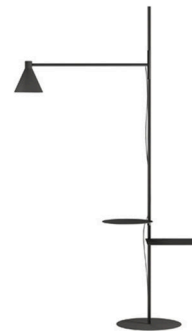

Nota

Design:

ELISA OSSINO
2017