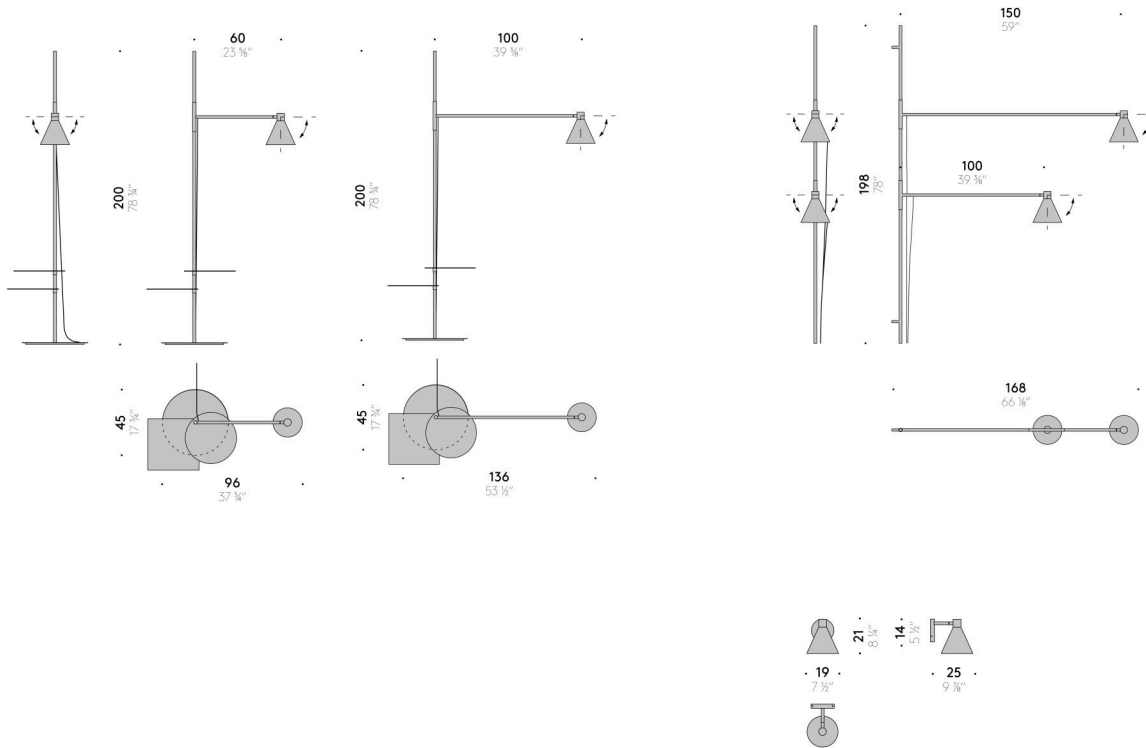

Wall version

INPUT 100÷240V - 50/60Hz
SOURCE 2x LED 8W, 24V

Nota

Design:
ELISA OSSINO
2017

Nota

Design:
ELISA OSSINO
2017

+ info: <https://www.depadova.com/materials.pdf>
De Padova srl - info@depadova.it

STEH- UND WANDLEUCHTEN