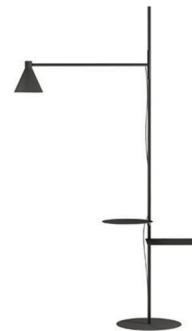

+ info: <https://www.depadova.com/materials.pdf>
De Padova srl - info@depadova.it

LAMPADE DA TERRA E DA PARETE

Materiali

Struttura lampada
acciaio verniciato a polvere color nero opaco "soft touch".

Diffusore
PVC elastico.

+ info: <https://www.depadova.com/materials.pdf>
De Padova srl - info@depadova.it

LAMPES SUR PIED ET MURALES

Matériaux

Structure lampe
acier peint noir mat "soft touch" à poudre.

Diffuseur
PCV élastique.

Alimentation
intégré dans le jeu d'alimentation et contrôle ou dans la rosace (output 24V).