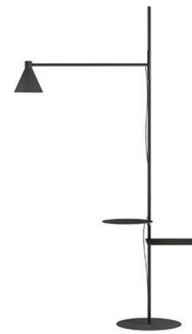

Nota

Design:
ELISA OSSINO
2017