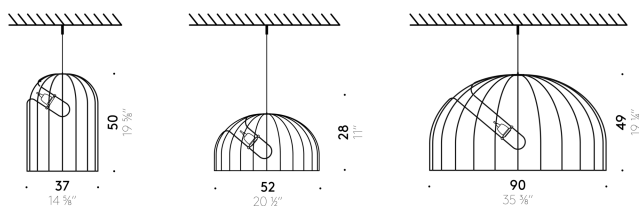

Control

dimmer no incluido en la lámpara.

Floor version

EU

INPUT
BULB 220÷240V - 50/60Hz
LED E27, max 7W

USA

INPUT
BULB 100÷120V - 50/60Hz
LED E26, max 7W

IP20

Pendant version

EU

INPUT
BULB 220÷240V - 50/60Hz
LED E27, max 7W

USA

INPUT
BULB 100÷120V - 50/60Hz
LED E26, max 7W

IP20