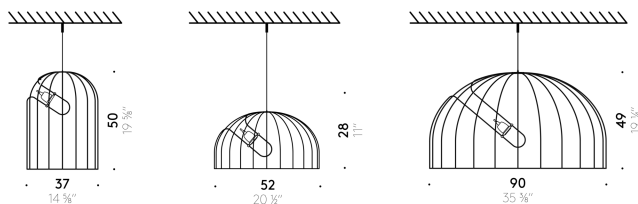

Floor version

EU

INPUT
BULB 220÷240V - 50/60Hz
LED E27, max 7W

USA

INPUT
BULB 100÷120V - 50/60Hz
LED E26, max 7W

CE

IP20

Pendant version

EU

INPUT
BULB 220÷240V - 50/60Hz
LED E27, max 7W

USA

INPUT
BULB 100÷120V - 50/60Hz
LED E26, max 7W

CE

IP20