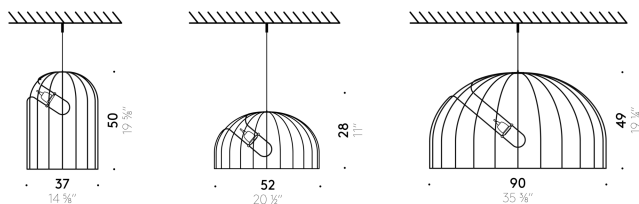

Steuerung

Dimmer nicht in der Leuchte integriert.

Floor version

EU

INPUT 220÷240V - 50/60Hz
BULB LED E27, max 7W

USA

INPUT 100÷120V - 50/60Hz
BULB LED E26, max 7W

Pendant version

EU

INPUT 220÷240V - 50/60Hz
BULB LED E27, max 7W

USA

INPUT 100÷120V - 50/60Hz
BULB LED E26, max 7W