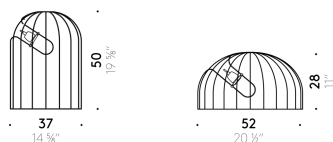

Steuerung

Dimmer nicht in der Leuchte integriert.

Floor version

EU

INPUT 220÷240V - 50/60Hz
BULB LED E27, max 7W

USA

INPUT 100÷120V - 50/60Hz
BULB LED E26, max 7W

Pendant version

EU

INPUT 220÷240V - 50/60Hz
BULB LED E27, max 7W

USA

INPUT 100÷120V - 50/60Hz
BULB LED E26, max 7W