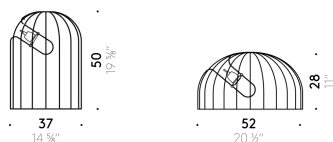

Floor version

EU

INPUT
BULB 220÷240V - 50/60Hz
LED E27, max 7W

USA

INPUT
BULB 100÷120V - 50/60Hz
LED E26, max 7W

CE

IP20

Pendant version

EU

INPUT
BULB 220÷240V - 50/60Hz
LED E27, max 7W

USA

INPUT
BULB 100÷120V - 50/60Hz
LED E26, max 7W

CE

IP20