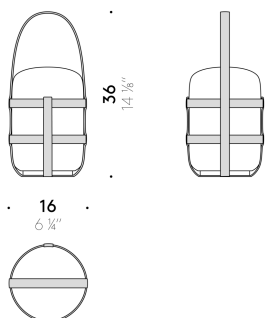

Base
termoplastica color nero.

Batteria
al litio ricaricabile (ricarica completa in 6 h. circa) tramite porta USB type C,
autonomia a piena potenza 6 h. circa.

Alimentatore
caricabatterie non incluso (USB-A, 5V, 2A); cavo di alimentazione (da USB-A
a USB-C) in dotazione.