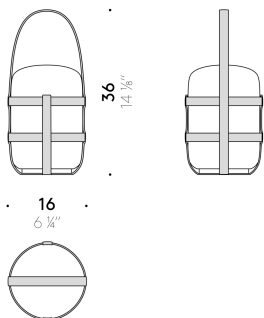

INPUT SOURCE 100-240V - 50/60Hz
LED 10W