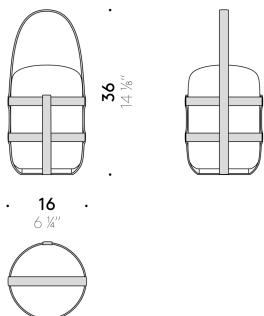

Gestell

Thermoplast schwarz.

Batterie

Lithium-Batterie wiederaufladbar über USB-Typ-C-Anschluss (volle Ladung in ca. 6 Std.). Das Entladen des Akkus dauert ca. 6 Stunden bei voller Leistung.

Netzteil

Ladegerät nicht enthalten (USB-A, 5 V, 2 A); Stromkabel (USB-A-auf-USB-C) mitgeliefert.