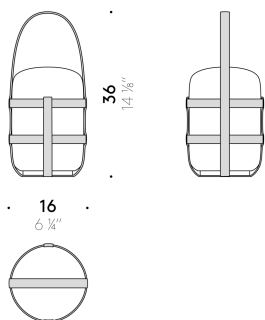

INPUT SOURCE 100-240V - 50/60Hz
LED 10W