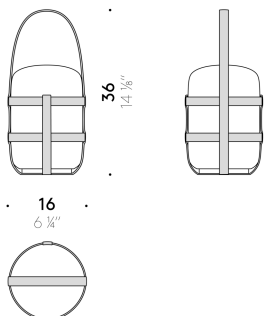

INPUT SOURCE 100-240V - 50/60Hz
LED 10W