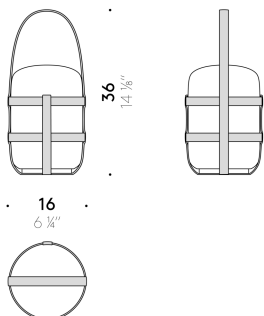

Lithium-Batterie wiederaufladbar über USB-Typ-C-Anschluss (volle Ladung in ca. 6 Std.). Das Entladen des Akkus dauert ca. 6 Stunden bei voller Leistung.

Netzteil

Ladegerät nicht enthalten (USB-A, 5 V, 2 A); Stromkabel (USB-A-auf-USB-C) mitgeliefert.