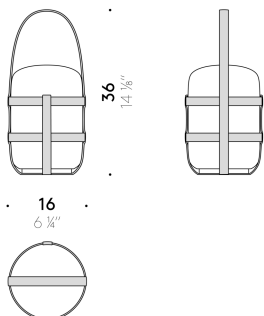

Base
termoplastica color nero.

Batteria
al litio ricaricabile (ricarica completa in 6 h. circa) tramite porta USB type C,
autonomia a piena potenza 6 h. circa.

Alimentatore
caricabatterie non incluso (USB-A, 5V, 2A); cavo di alimentazione (da USB-A
a USB-C) in dotazione.