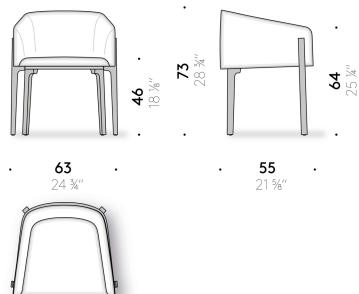

Rivestimento

rivestimento sfoderabile in tessuto o fisso in pelle o velluto.

Chesto

Design:

PATRICK NORGUET
2014

+ info: <https://www.depadova.com/materials.pdf>
De Padova srl - info@depadova.it

CHAISE REMBOURRÉE