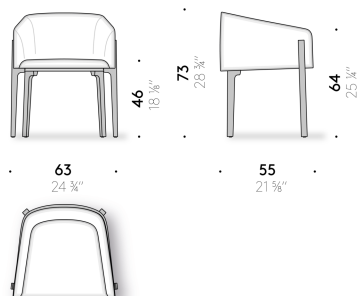

Revêtement

revêtement déhoussable en tissu ou fixe en cuir ou velours.