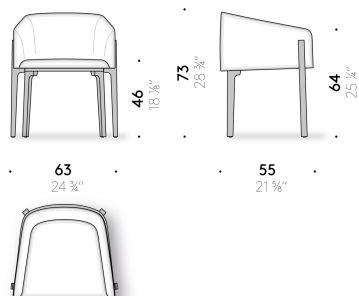

GEPOLSTERTER STUHL

Materialien

Gestell

Stahl mit elastischen Gurten.

Beine

Massiveschenholz anilingefärbt, gebleicht oder Nussbaum Canaletto oder schwarz gefärbt, behandelt mit transparentem Lack auf Wasser- oder Lösemittelbasis.

Polsterung

Polyurethanschaum und Polyesterwatte mit Überzug aus Polyestersamt. Bei den FR-Versionen (Fire Resistant), die auf Anfrage erhältlich sind, entsprechen die Polstermaterialien den geltenden Bestimmungen.

Bezug

abnehmbarer Stoffbezug oder fester Leder-oder Samtbezug.