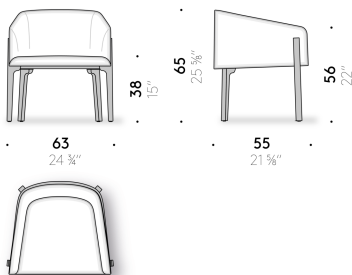

GEPOLSTERTER STUHL

Materialien

Gestell
Stahl mit elastischen Gurten.

Beine
Massiveschenholz, anilingefärbt, schwarz oder Nussbaum Canaletto gebeizt, endbehandelt mit transparentem Lack auf Wasser- oder Lösemittelbasis.

Polsterung
Polyurethanschaum und Polyesterwatte mit Überzug aus Polyestersamt. Bei den FR-Versionen (Fire Resistant), die auf Anfrage erhältlich sind, entsprechen die Polstermaterialien den geltenden Bestimmungen.

Bezug
abnehmbarer Stoffbezug oder fester Leder-oder Samtbezug.