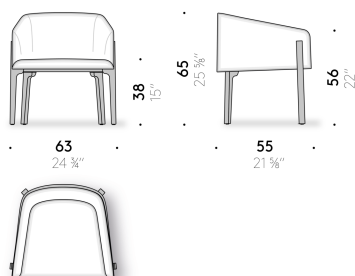

Rivestimento

rivestimento sfoderabile in tessuto o fisso in pelle o velluto.

Chesto Lounge

Design:

PATRICK NORGUET
2018

+ info: <https://www.depadova.com/materials.pdf>
De Padova srl - info@depadova.it

CHAISE REMBOURRÉE