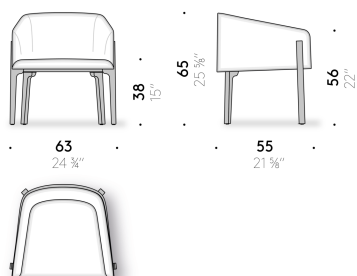

Revêtement

revêtement déhoussable en tissu ou fixe en cuir ou velours.